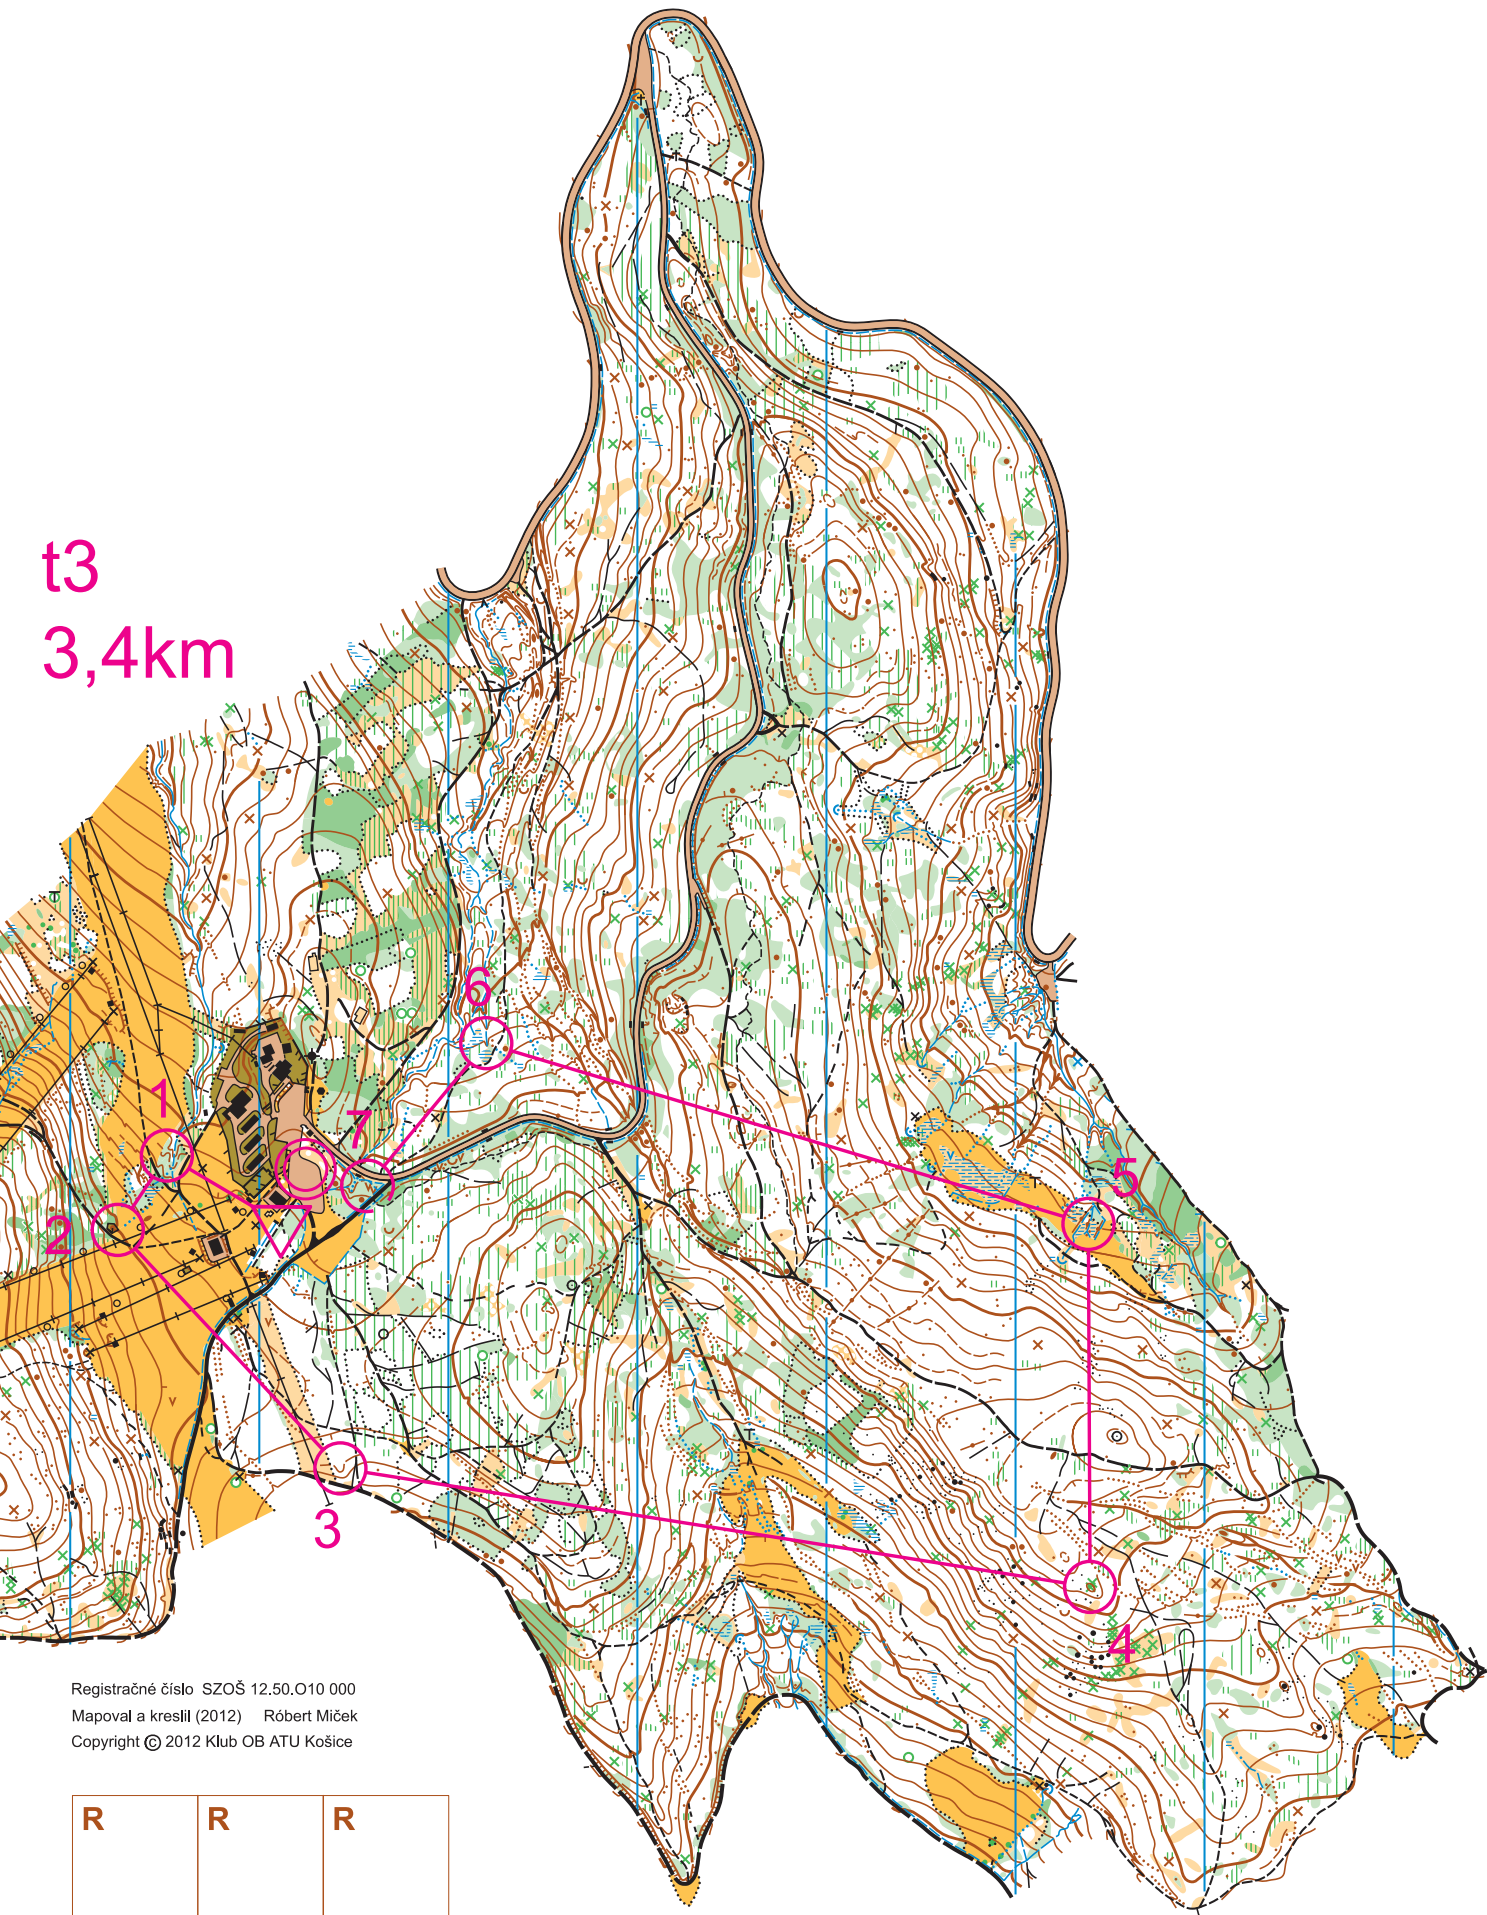

JAHODNÁ

1:10 000 E=5M

t1

Registračné číslo SZOŠ 12.50.010 000
Mapoval a kreslil (2012) Róbert Miček
Copyright © 2012 Klub OB ATU Košice

R	R	R
---	---	---

JAHODNÁ

1:10 000 E=5M

t2

Registračné číslo SZOŠ 12.50.010 000
Mapoval a kreslil (2012) Róbert Miček
Copyright © 2012 Klub OB ATU Košice

R	R	R
---	---	---

JAHODNÁ

1:10 000 E=5M

t3
3,4km

Registračné číslo SZOŠ 12.50.010 000
Mapoval a kreslil (2012) Róbert Miček
Copyright © 2012 Klub OB ATU Košice

R	R	R

JAHODNÁ

1:10 000 E=5M

t4

t4		1,5 km		
▷				
1	48	↗		└
2	49	↗		>
3	50	■		┌
4	51	△	☼	
5	52	△	☼	
6	54	↓	↘	∩
7	55	↘		∩
8	53	⚡		<
		110 m		⊗

Registračné číslo SZOŠ 12.50.010 000
 Mapoval a kreslil (2012) Róbert Miček
 Copyright © 2012 Klub OB ATU Košice