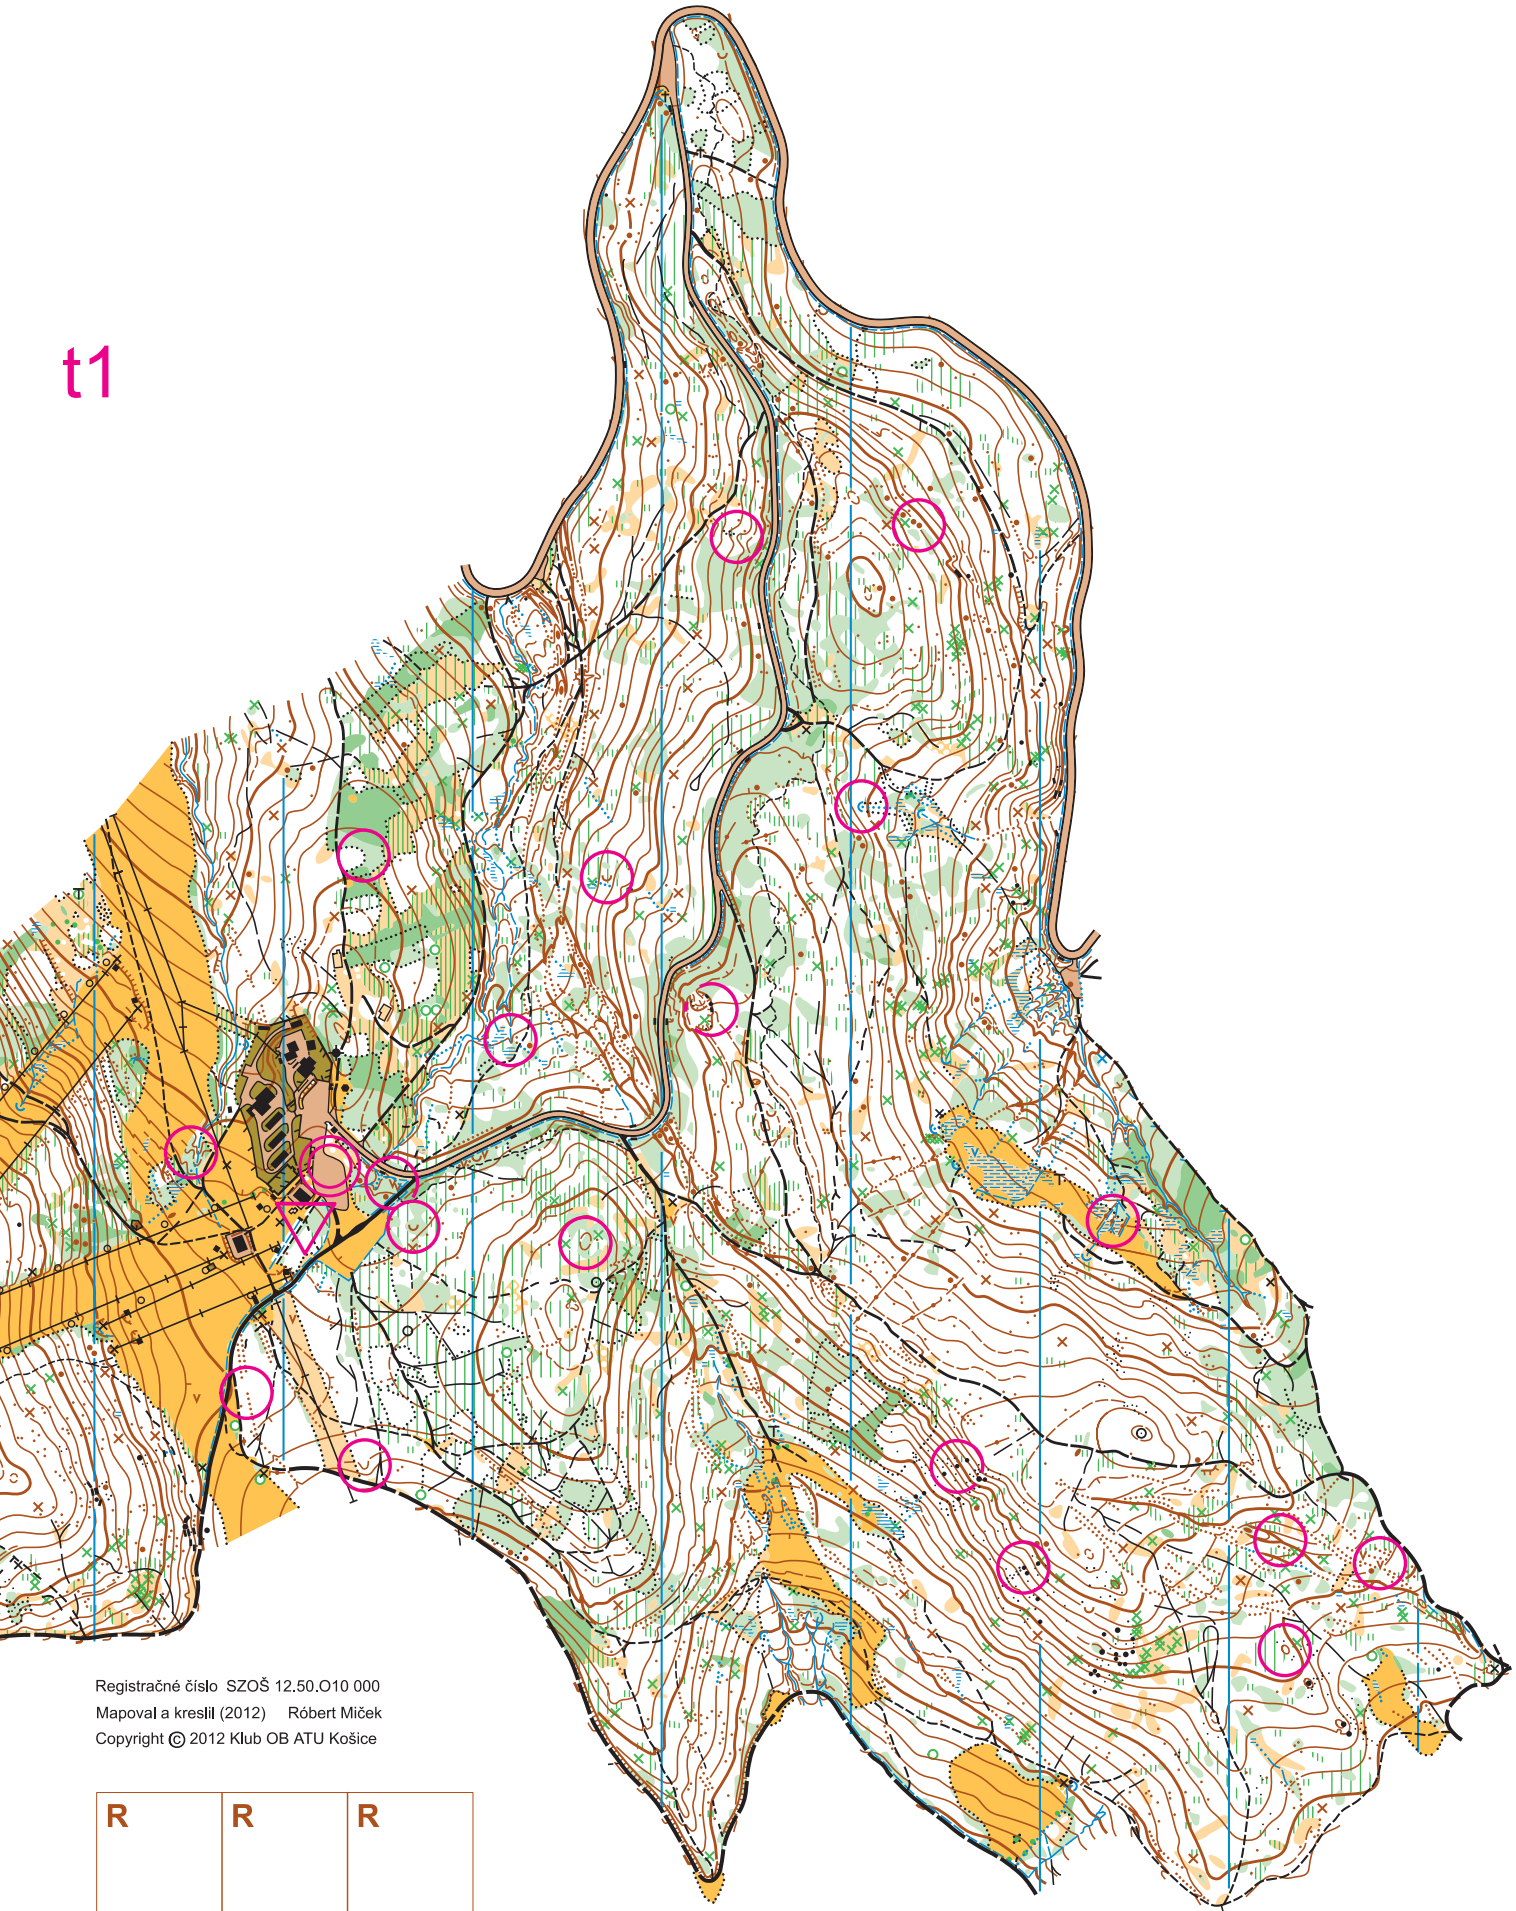

JAHODNÁ

1:10 000 E=5M

t1

Registračné číslo SZOŠ 12.50.010 000
Mapoval a kreslil (2012) Róbert Miček
Copyright © 2012 Klub OB ATU Košice

R	R	R
---	---	---

JAHODNÁ

1:10 000 E=5M

t2

Registračné číslo SZOŠ 12.50.010 000
Mapoval a kreslil (2012) Róbert Miček
Copyright © 2012 Klub OB ATU Košice

R	R	R
---	---	---

JAHODNÁ

1:10 000 E=5M

t3
3,4km

Registračné číslo SZOŠ 12.50.010 000
Mapoval a kreslil (2012) Róbert Miček
Copyright © 2012 Klub OB ATU Košice

R	R	R

JAHODNÁ

1:10 000 E=5M

t4

t4		1,5 km		
▷				
1	48	↗		└
2	49	↗		>
3	50	■		┌
4	51	△	☼	
5	52	△	☼	
6	54	↓	↘	∩
7	55	↘		∩
8	53	⚡		<
		110 m		⊗

Registračné číslo SZOŠ 12.50.010 000
 Mapoval a kreslil (2012) Róbert Miček
 Copyright © 2012 Klub OB ATU Košice