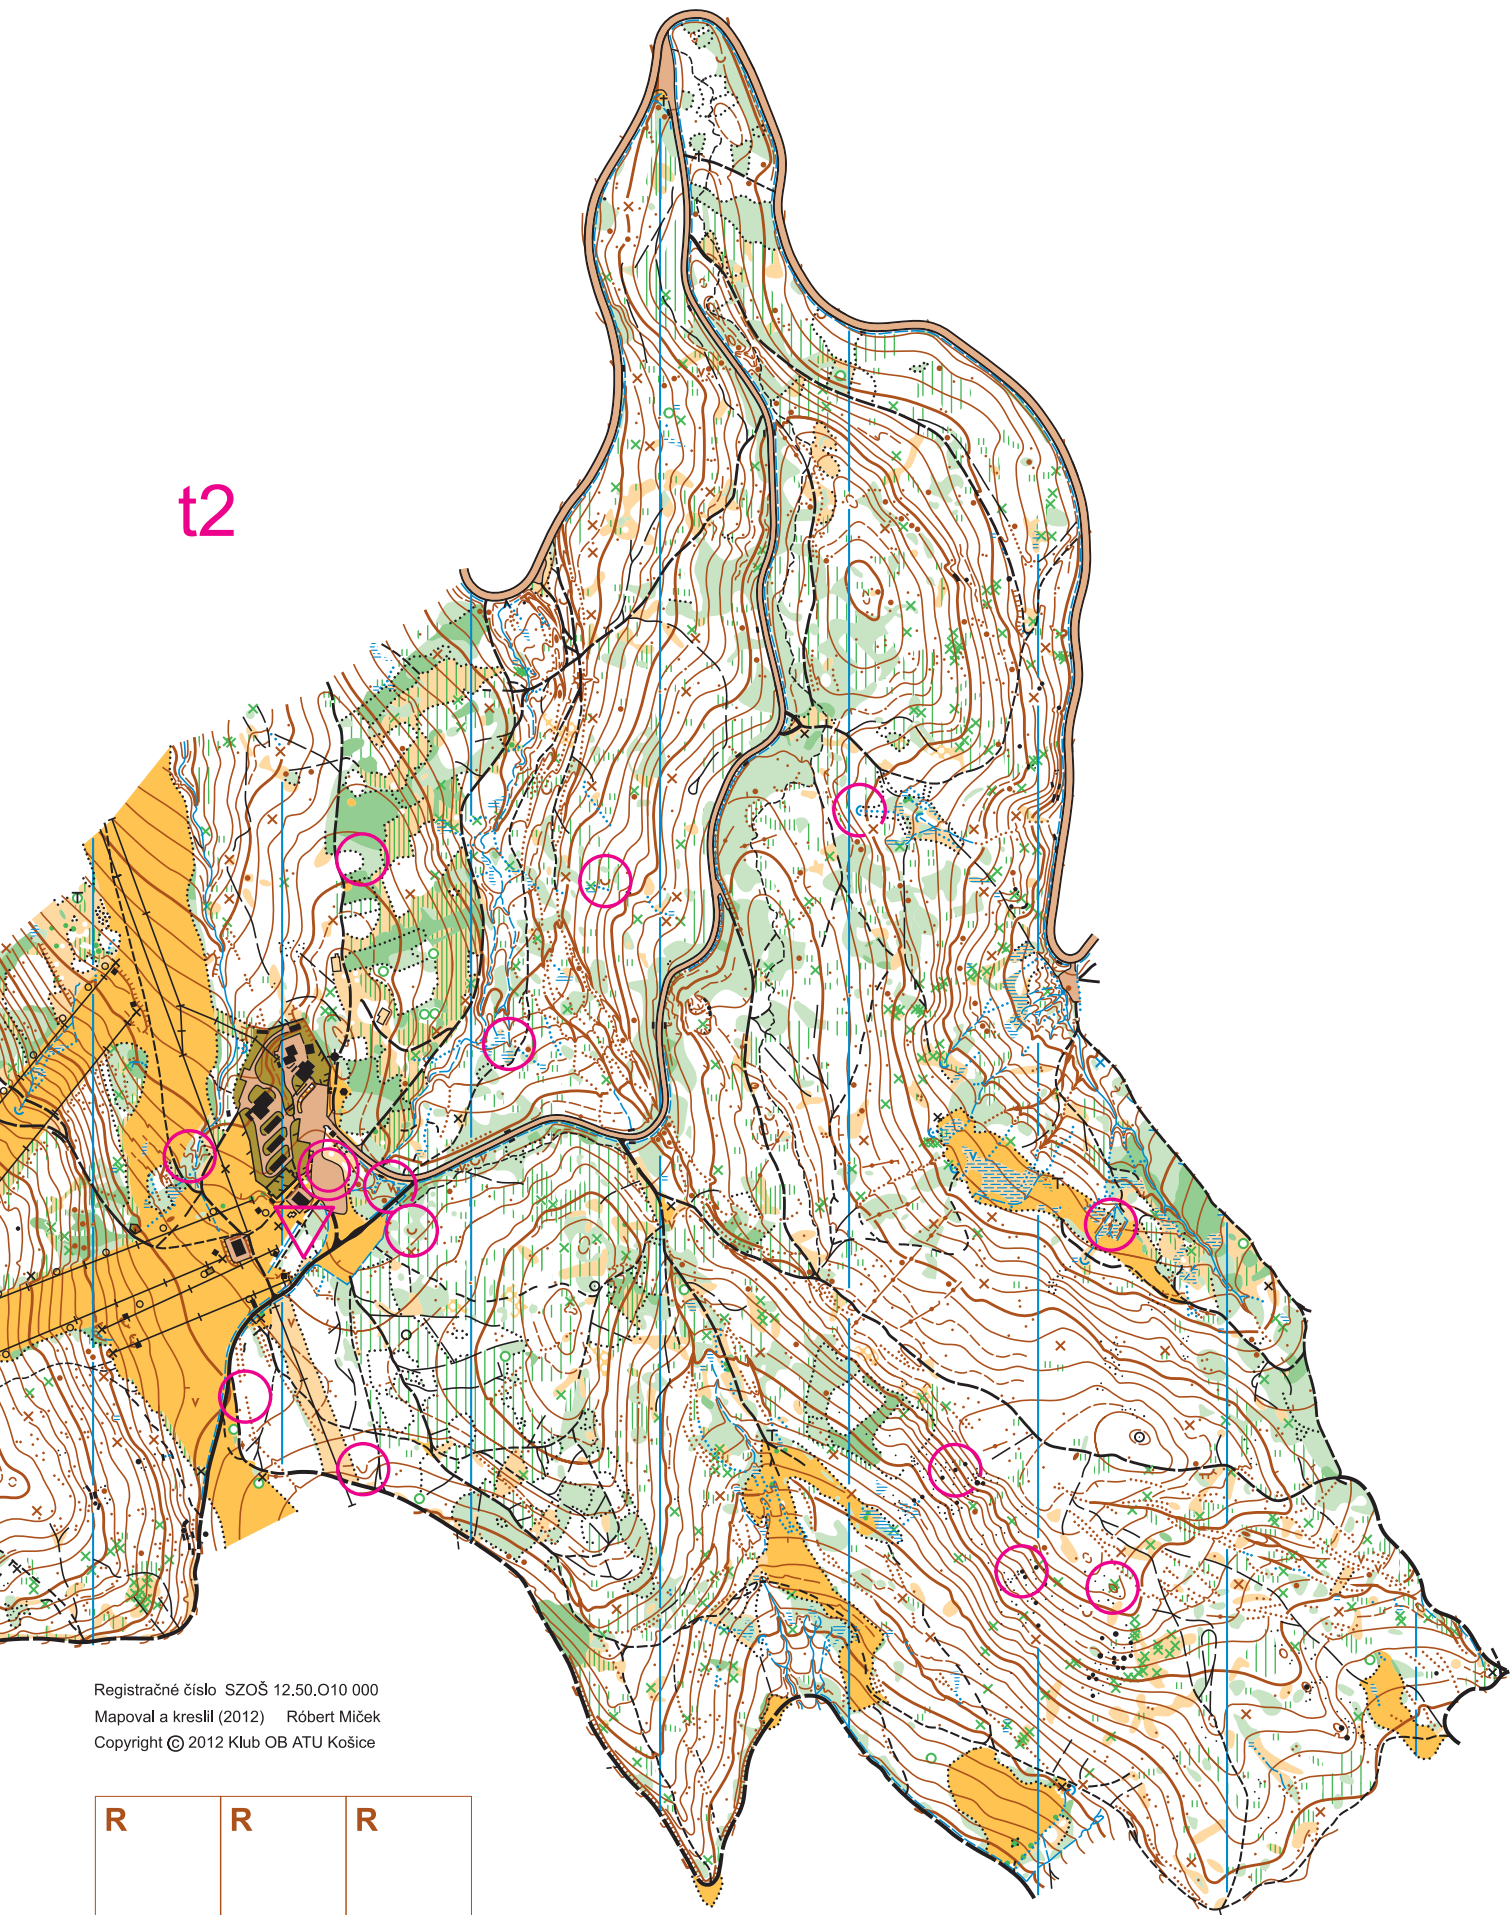

JAHODNÁ

1:10 000 E=5M

t1

Registračné číslo SZOŠ 12.50.010 000
Mapoval a kreslil (2012) Róbert Miček
Copyright © 2012 Klub OB ATU Košice

R	R	R
---	---	---

JAHODNÁ

1:10 000 E=5M

t2

Registračné číslo SZOŠ 12.50.010 000
Mapoval a kreslil (2012) Róbert Miček
Copyright © 2012 Klub OB ATU Košice

R	R	R
---	---	---

JAHODNÁ

1:10 000 E=5M

t3
3,4km

Registračné číslo SZOŠ 12.50.010 000
Mapoval a kreslil (2012) Róbert Miček
Copyright © 2012 Klub OB ATU Košice

R	R	R

JAHODNÁ

1:10 000 E=5M

t4

t4		1,5 km		
▷				
1	48	↗		└
2	49	↗		>
3	50	■		┌
4	51	△	☼	
5	52	△	☼	
6	54	↓	↘	∩
7	55	↘		∩
8	53	⚡		<
		110 m		⊗

Registračné číslo SZOŠ 12.50.010 000
 Mapoval a kreslil (2012) Róbert Miček
 Copyright © 2012 Klub OB ATU Košice