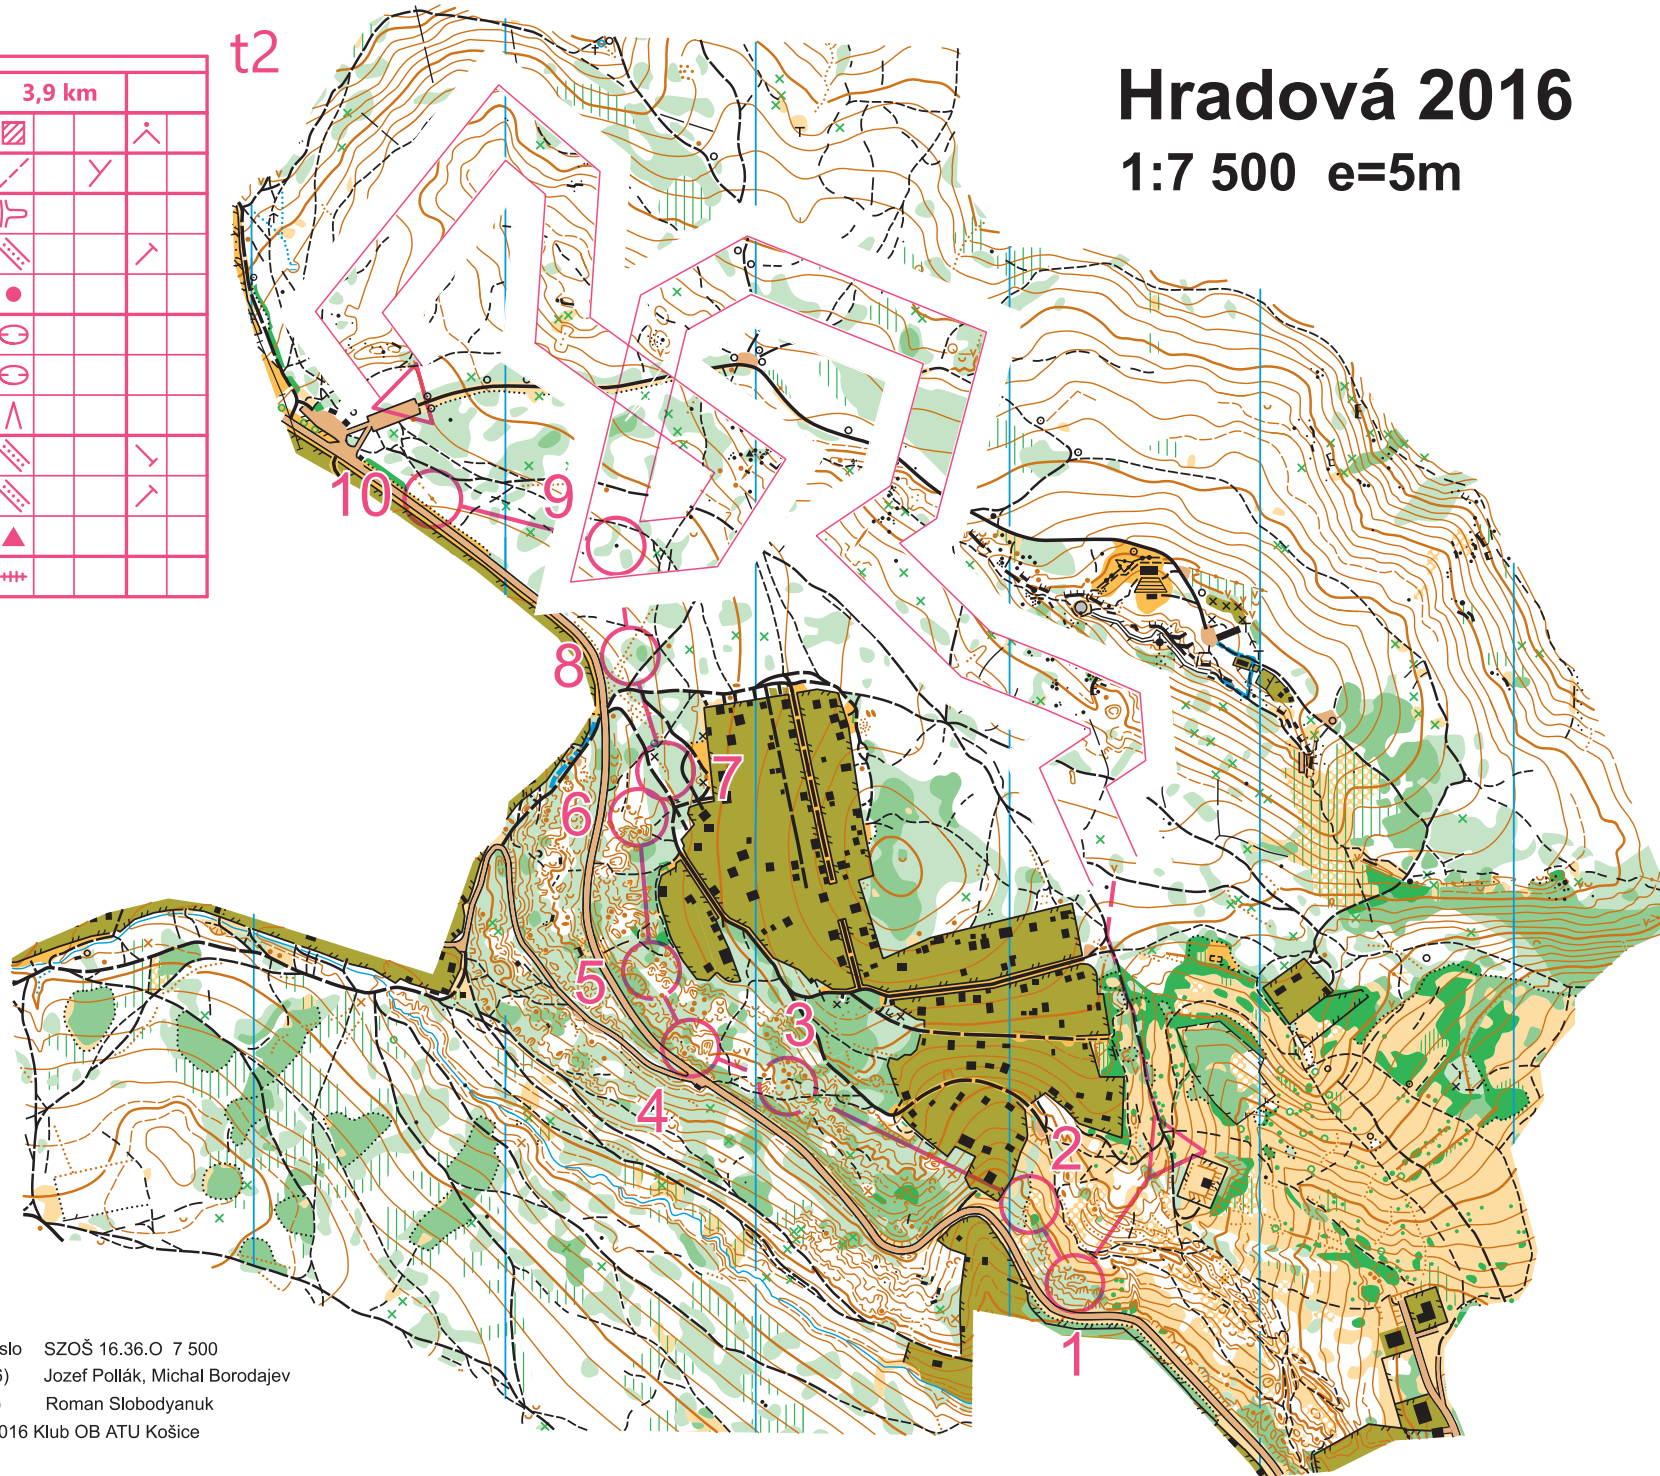

t1

t1		5,1 km	
▷		▨	∧
▷	↘	↘	∧
1	31	↗	∧
2	32	⌂	Q
3	33	⊖	
4	39	⌂	
5	34	▨	↗
6	40	▲	
7	41	→	∩
8	35	●	
9	36	∧	
10	37	←	⊖
11	42	↗	●
12	43	←	⊖
13	37	←	⊖
14	38	∧	
15	44	▨	↘
16	45	↘	↗
17	46	▲	
18	47	+++	

# Hradová 2016

1:7 500 e=5m

Registračné číslo SZOŠ 16.36.O 7 500  
 Mapoval (2006) Jozef Pollák, Michal Borodajev  
 Revízia (2016) Roman Slobodyanuk  
 Copyright © 2016 Klub OB ATU Košice

t2

t2		3,9 km		
▷		▨		∧
▷		↘	↙	
1	39	↵		
2	34	▨		↗
3	49	↓	●	
4	43	←	⊖	
5	37	←	⊖	
6	38	∧		
7	44	▨		↘
8	45	↘	▨	↗
9	46	▲		
10	47	≡		

# Hradová 2016

1:7 500 e=5m

t3

t3		2,8 km		
▷		▨		∧
▷		↘	↗	
1	39	↖		
2	34	▨		↗
3	43	←	⊖	
4	37	←	⊖	
5	38	∧		
6	44	▨		↘
7	46	▲		
8	47	##		

# Hradová 2016

1:7 500 e=5m