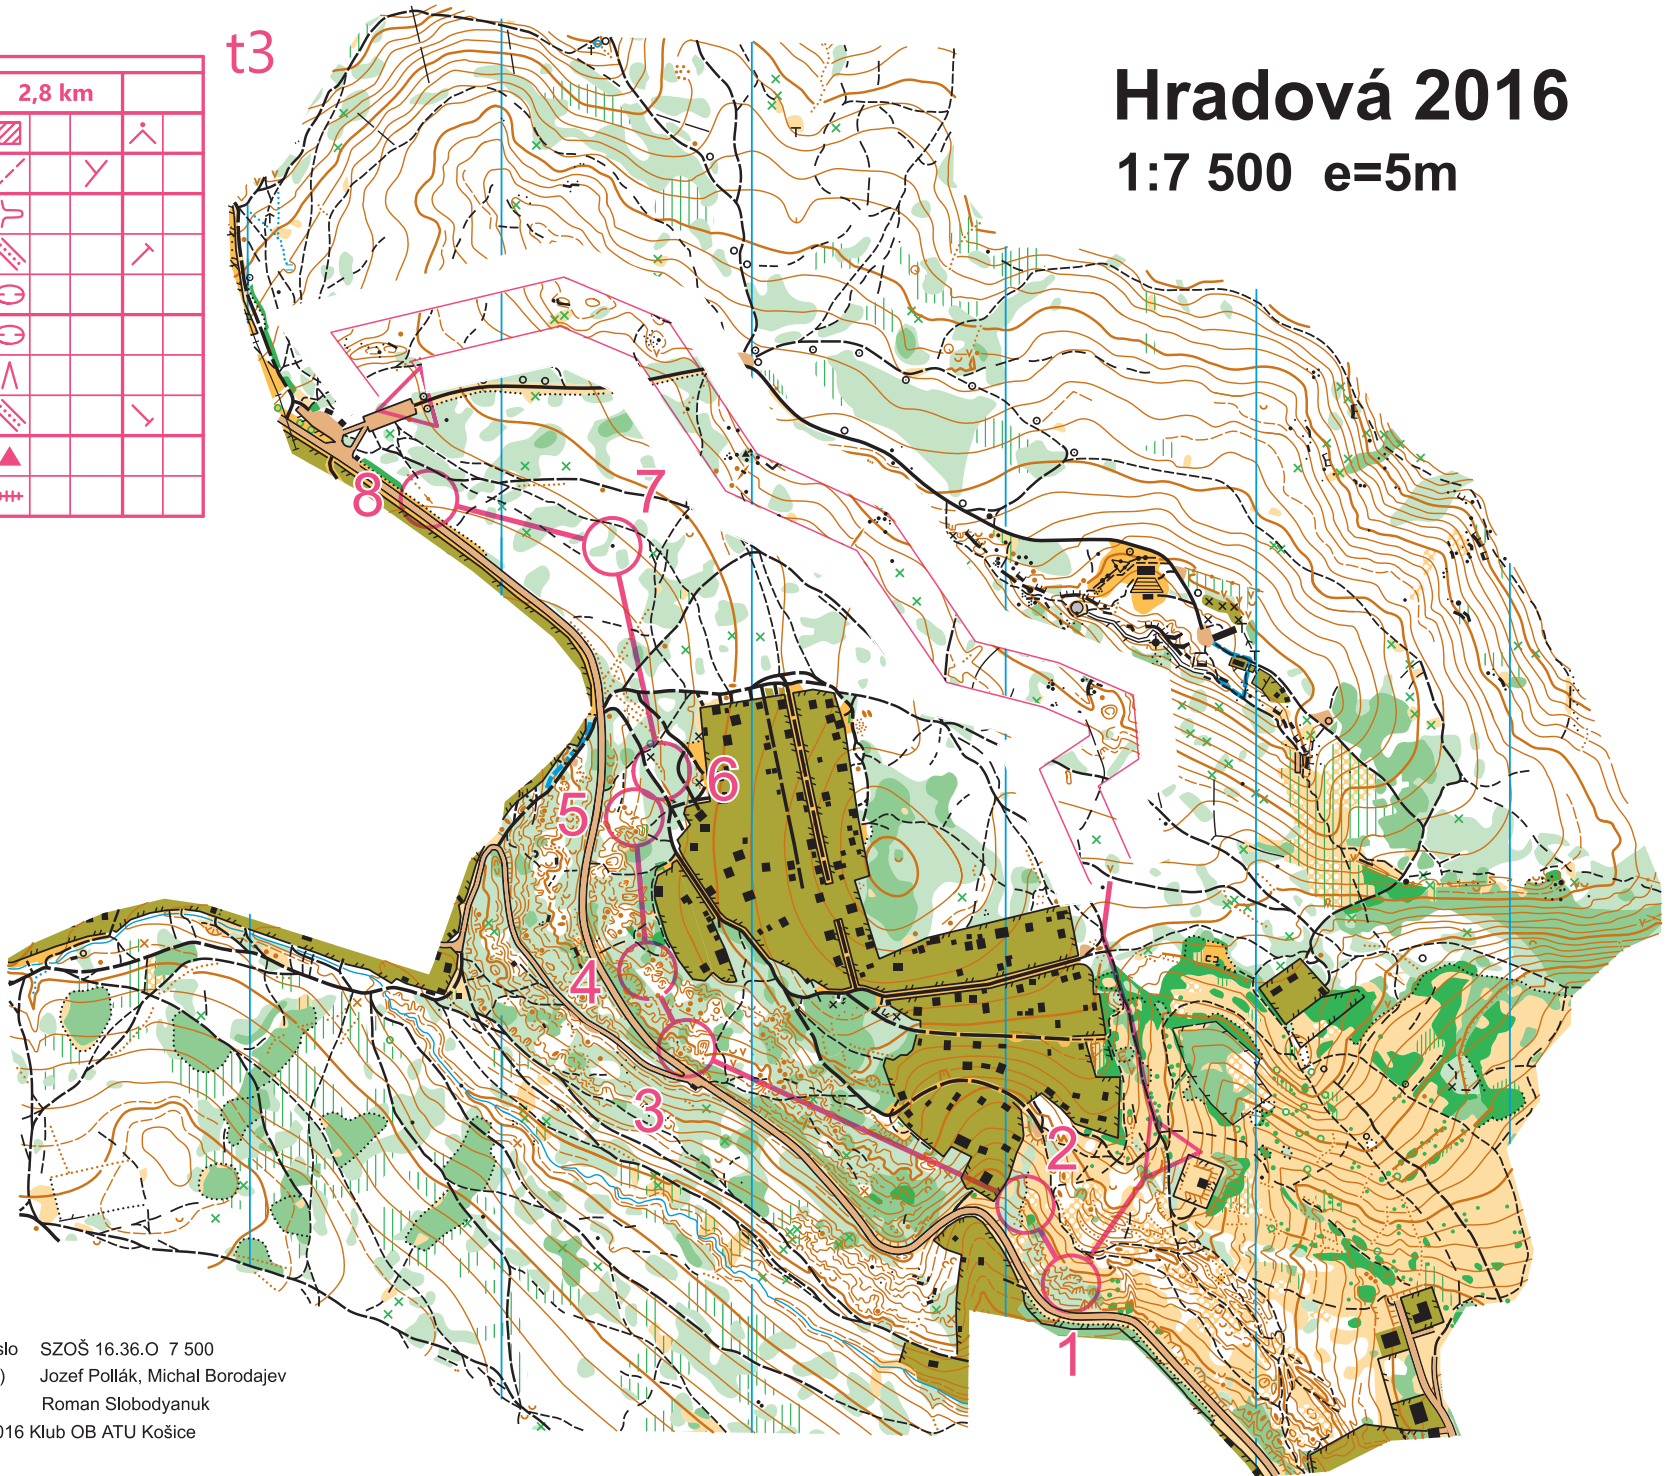

# Hradová 2016

1:7 500 e=5m

Registračné číslo SZOŠ 16.36.O 7 500  
 Mapoval (2006) Jozef Pollák, Michal Borodajev  
 Revízia (2016) Roman Slobodyanuk  
 Copyright © 2016 Klub OB ATU Košice

t2

t2		3,9 km		
▷		▨		∧
▷		↘	↙	
1	39	↵		
2	34	▨		↗
3	49	↓	●	
4	43	←	⊖	
5	37	←	⊖	
6	38	∧		
7	44	▨		↘
8	45	↘	▨	↗
9	46	▲		
10	47	≡		

# Hradová 2016

1:7 500 e=5m

t3

t3		2,8 km		
▷		▨		∧
▷		↘	↗	
1	39	↖		
2	34	▨		↗
3	43	←	⊖	
4	37	←	⊖	
5	38	∧		
6	44	▨		↘
7	46	▲		
8	47	##		

# Hradová 2016

1:7 500 e=5m

Registračné číslo SZOŠ 16.36.O 7 500  
 Mapoval (2006) Jozef Pollák, Michal Borodajev  
 Revízia (2016) Roman Slobodyanuk  
 Copyright © 2016 Klub OB ATU Košice

t4

t4		1,6 km		
▷		▨		∧
1	49	▬		
2	50	▬		
3	51	△		
4	52	▲		
5	53	∕	×	
6	54	∕	×	
7	55	●		

# Hradová 2016

1:7 500 e=5m