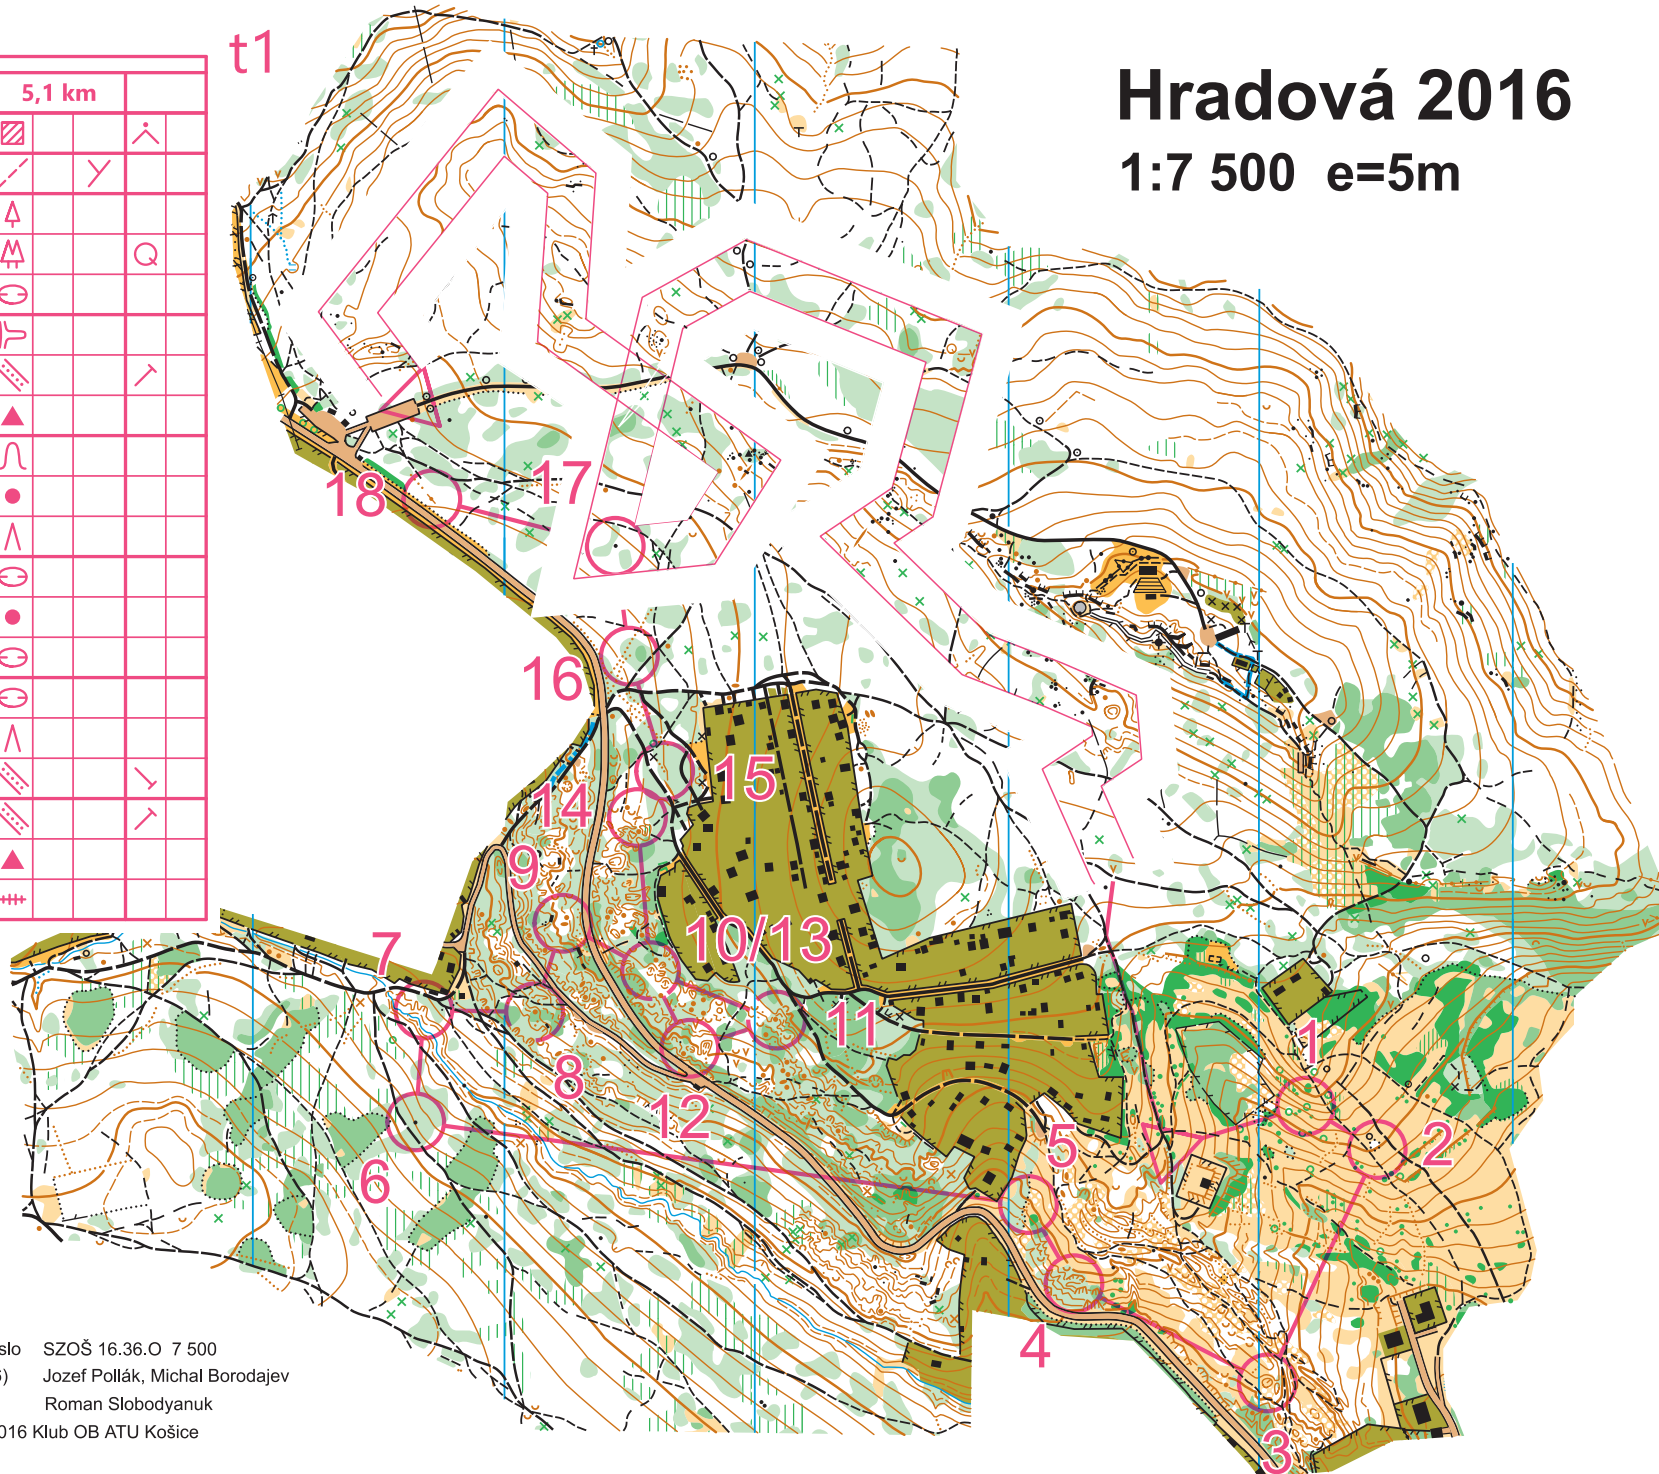

t1

t1		5,1 km	
▷		▨	∧
▷	↘	↘	∧
1	31	↗	∧
2	32	⌂	Q
3	33	⊖	
4	39	⌂	
5	34	▨	↗
6	40	▲	
7	41	→	∩
8	35	●	
9	36	∧	
10	37	←	⊖
11	42	↗	●
12	43	←	⊖
13	37	←	⊖
14	38	∧	
15	44	▨	↘
16	45	↘	↗
17	46	▲	
18	47	+++	

# Hradová 2016

1:7 500 e=5m

Registračné číslo SZOŠ 16.36.O 7 500  
 Mapoval (2006) Jozef Pollák, Michal Borodajev  
 Revízia (2016) Roman Slobodyanuk  
 Copyright © 2016 Klub OB ATU Košice

t2

t2		3,9 km		
▷		▨		∧
▷		↘	↙	
1	39	↵		
2	34	▨		↗
3	49	↓	●	
4	43	←	⊖	
5	37	←	⊖	
6	38	∧		
7	44	▨		↘
8	45	↘	▨	↗
9	46	▲		
10	47	≡		

# Hradová 2016

1:7 500 e=5m

t3

t3		2,8 km		
▷		▨		∧
▷		↘	↗	
1	39	↖		
2	34	▨		↗
3	43	←	⊖	
4	37	←	⊖	
5	38	∧		
6	44	▨		↘
7	46	▲		
8	47	##		

# Hradová 2016

1:7 500 e=5m