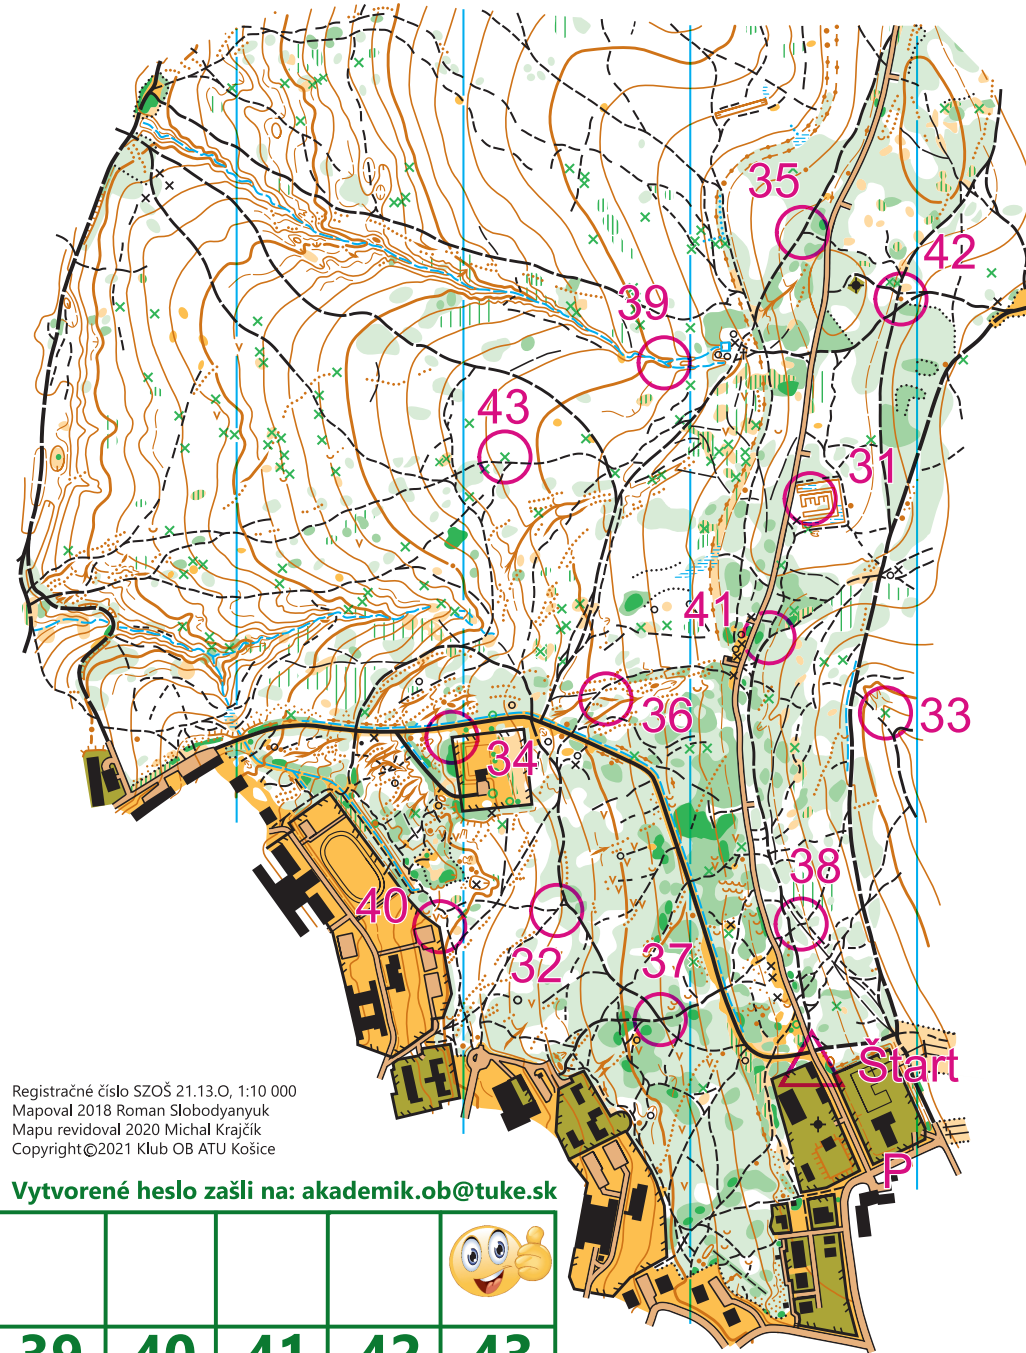

Furčiansky lesopark

mierka 1:10 000

1 mm na mape = 10 m v skutočnosti

Pohybom si ma nájdi

Základné značky na mapách pre orientačný beh

-   asfaltová cesta - chodník, asfaltová plocha
-   lesná spevnená cesta, chodník
-   budova, podchod-pasáž
-   neprechodný plot, prechodný plot, prechod v plote
-   kameň, skalný zráz
-   lúka(žltá), les(biela), lúka s roztrúsenými stromami
-   húštiná:priebežná, priechodná, nepriechodná
-   súkromný pozemok, hranica porastu, podrast (napr.maliny)
-   výrazný strom, menší strom, malá húštiná
-   studňa, vodojemná šachta
-    umelý objekt, socha, sídliskové kontajnery
-   vrstevnica: základná, hlavná, pomocná
-   hlinený zráz, hlboká rýha, plytká rýha
-   hlinená kôпка, jama, malá priehľbeň

Registračné číslo SZOŠ 21.13.O, 1:10 000
 Mapoval 2018 Roman Slobodyanyuk
 Mapu revidoval 2020 Michal Krajčík
 Copyright©2021 Klub OB ATU Košice

Vytvorené heslo zašli na: akademik.ob@tuke.sk

	Písmeno													
Štart	Kód kontroly	31	32	33	34	35	36	37	38	39	40	41	42	43
		zárez násypu	rozdvojenie chodníka	vývrät	roh plota	rozdvojenie chodníka	rýha	križovatka chodníkov	križovatka chodníkov	vidlica rýhy	roh plota	rozdvojenie chodníka	hlinená kôпка	vývrät

Sídliisko Ťahanovce - Sahara

mierka 1:4 000 1mm na mape = 4m v skutočnosti

Pohybom si ma nájdi

Základné značky na mapách pre orientačný beh

- asfaltová cesta - chodník, asfaltová plocha
- lesná spevnená cesta, chodník
- budova, podchod-pasáž
- neprechodný plot, prechodný plot, prechod v plote
- kameň, skalný zráz
- lúka(žltá), les(biela), lúka s roztrúsenými stromami
- húšťina: priebežná, priechodná, nepriechodná
- súkromný pozemok, hranica porastu, podrast (napr.maliny)
- výrazný strom, menší strom, malá húšťina
- studňa, vodojemná šachta
- umelý objekt, socha, sídliskové kontajnery
- vrstevnica: základná, hlavná, pomocná
- hlinený zráz, hlboká rýha, plytká rýha
- hlinená kôпка, jama, malá priehlebeň