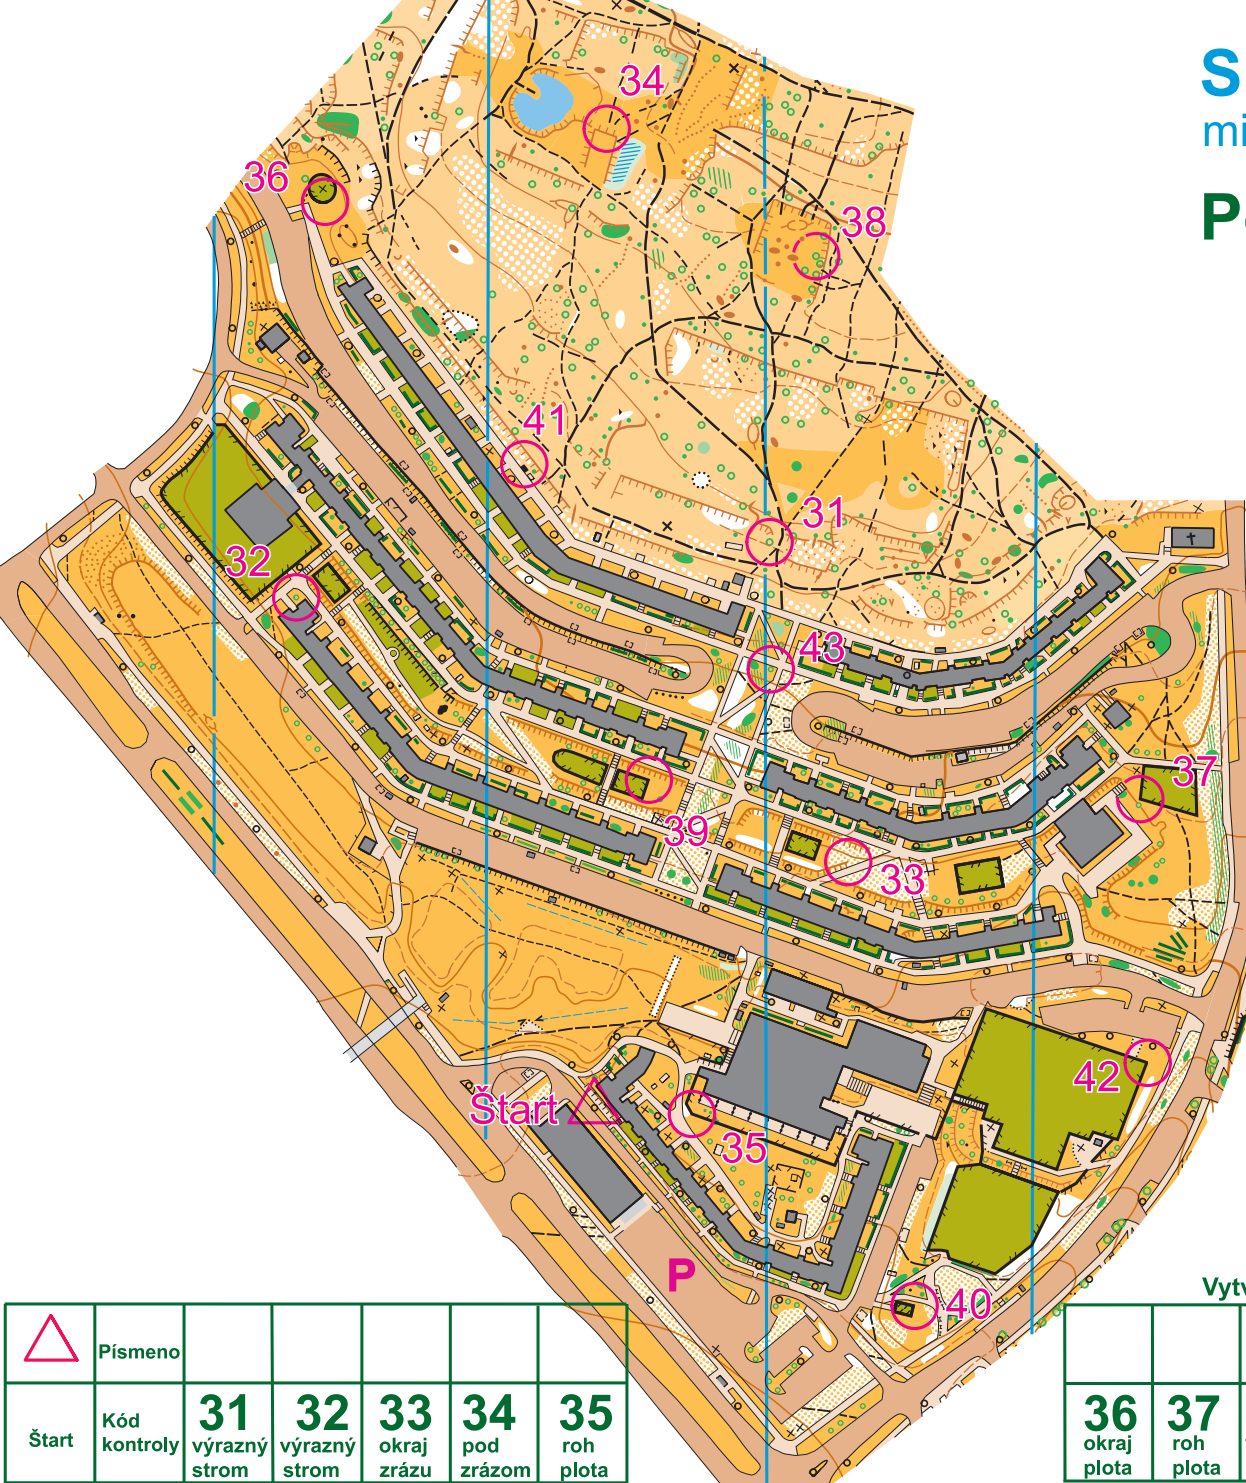

Furčiansky lesopark

mierka 1:10 000

1 mm na mape = 10 m v skutočnosti

Pohybom si ma nájdi

Základné značky na mapách pre orientačný beh

-   asfaltová cesta - chodník, asfaltová plocha
-   lesná spevnená cesta, chodník
-   budova, podchod-pasáž
-   neprechodný plot, prechodný plot, prechod v plote
-   kameň, skalný zráz
-   lúka(žltá), les(biela), lúka s roztrúsenými stromami
-   húštiná:priebežná, priechodná, nepriechodná
-   súkromný pozemok, hranica porastu, podrast (napr.maliny)
-   výrazný strom, menší strom, malá húštiná
-   studňa, vodojemná šachta
-    umelý objekt, socha, sídliskové kontajnery
-   vrstevnica: základná, hlavná, pomocná
-   hlinený zráz, hlboká rýha, plytká rýha
-   hlinená kôпка, jama, malá priehľbeň

Registračné číslo SZOŠ 21.13.O, 1:10 000
 Mapoval 2018 Roman Slobodyanyuk
 Mapu revidoval 2020 Michal Krajčík
 Copyright©2021 Klub OB ATU Košice

Vytvorené heslo zašli na: akademik.ob@tuke.sk

	Písmeno													
Štart	Kód kontroly	31	32	33	34	35	36	37	38	39	40	41	42	43
		zárez násypu	rozdvojenie chodníka	vývrät	roh plota	rozdvojenie chodníka	rýha	križovatka chodníkov	križovatka chodníkov	vidlica rýhy	roh plota	rozdvojenie chodníka	hlinená kôпка	vývrät

Sídliisko Ťahanovce - Sahara

mierka 1:4 000 1mm na mape = 4m v skutočnosti

Pohybom si ma nájdi

Základné značky na mapách pre orientačný beh

- asfaltová cesta - chodník, asfaltová plocha
- lesná spevnená cesta, chodník
- budova, podchod-pasáž
- neprechodný plot, prechodný plot, prechod v plote
- kameň, skalný zráz
- lúka(žltá), les(biela), lúka s roztrúsenými stromami
- húšťina: priebežná, priechodná, nepriechodná
- súkromný pozemok, hranica porastu, podrast (napr.maliny)
- výrazný strom, menší strom, malá húšťina
- studňa, vodojemná šachta
- umelý objekt, socha, sídliskové kontajnery
- vrstevnica: základná, hlavná, pomocná
- hlinený zráz, hlboká rýha, plytká rýha
- hlinená kôпка, jama, malá priehlebeň