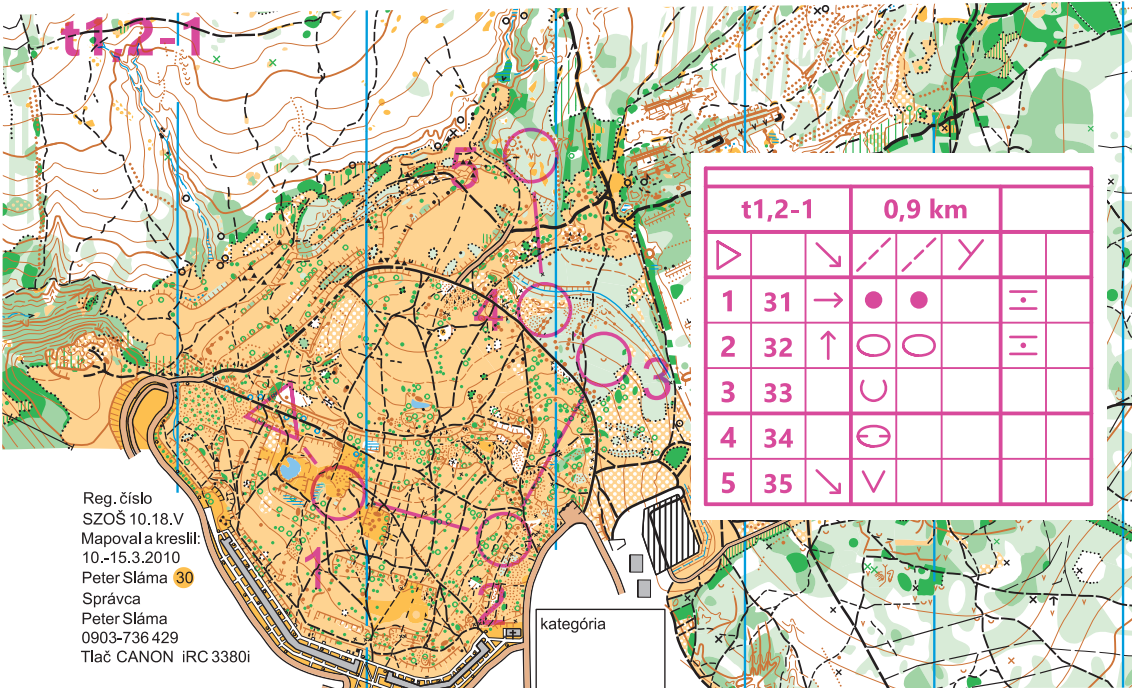

t4		1,7 km			
▷		/	∕		
1	31	↑	●		
2	39	⊖	⊗		
3	32	/	∕	×	
4	38	/	∕	∕	
5	33	⊖	⊗		○
6	34	←	/	∕	∕
7	35	/	∕	∕	
8	36	△	△		
9	37	△	⊗		
○		110 m		⊗	

kategória
t4

Viedenská
Helsinská

t1,2-1

t1,2-1		0,9 km			
▷		↘	/	Y	
1	31	→	●	●	≡
2	32	↑	○	○	≡
3	33		∪		
4	34		⊖		
5	35	↘	∇		

Reg. číslo
 SZOŠ 10.18.V
 Mapoval a kreslil:
 10.-15.3.2010
 Peter Sláma 30
 Správca
 Peter Sláma
 0903-736 429
 Tlač CANON iRC 3380i

kategória

t1-2		5,5 km		
▷		↓	∩	
1	31		∩	
2	32		●	
3	33	→	▨	↗
4	34		●	
5	35		∧	✓
6	36	↑	▨	
▷			⊖	
7	37		∩	
8	38		⊖	
9	39		∧	<
10	40		⊖	
▷			⊗	
11	52		⊖	
12	53		⊖	
13	54		▲	
14	55		▨	⊥
15	56		▨	⊥
▷			▨	
16	57		↑	
17	58		▨	↘
18	59	←	▨	⊥
19	60		∧	⊥
▷			∧ ∩ ∪	
20	61	←	▨	⊥
21	62		●	

⊖ 210 m ⊗

t2		4,3 km			
▷		↓	∩		
1	31		∩		
2	32		●		
3	33	→	▨		↗
4	34		●		
5	35		∧		✓
6	36	↑	▨		
▷			⊙		
7	37		∩		
8	38		⊙		
9	64		∩		
10	55		▨		⊥
11	56		▨		⊥
▷			▨		
12	57		↑		
13	60		∧		⊥
14	61	←	▨		⊥
15	62		●		
⊙	210 m				⊙

t3		3,5 km			
▷		↓	∩		
1	31		∩		
2	34		●		
3	35		∧		✓
4	36	↑	▨		
▷			⊙		
5	37		∩		
6	65		∩		
7	55		▨		⊥
8	56		▨		⊥
▷			▨		
9	57		↑		
10	66		∧	∧	∠
11	62		●		
○	210 m		⊙		

t3