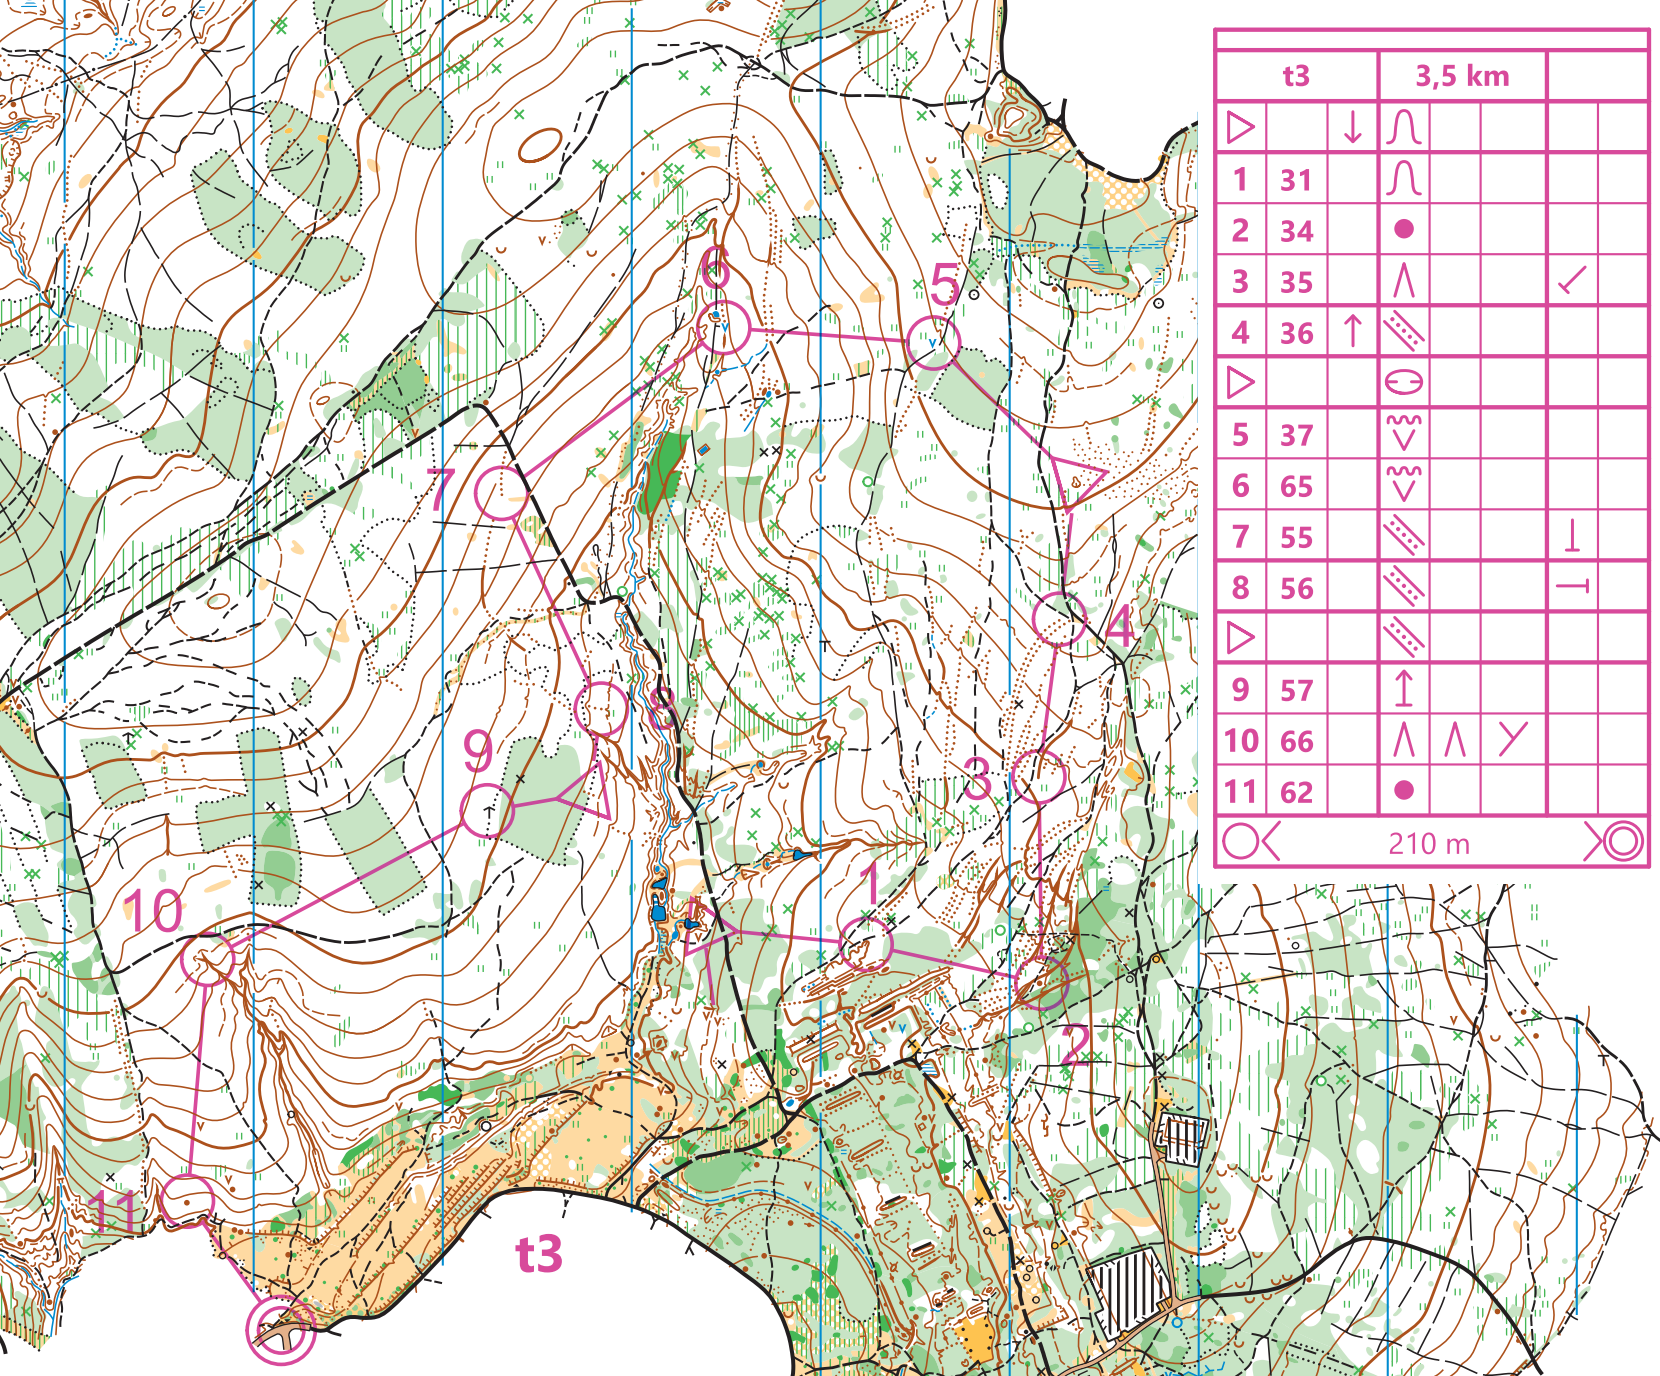

t4		1,7 km			
▷		/	∕		
1	31	↑	●		
2	39	⊖	⊗		
3	32	/	∕	×	
4	38	/	∕	∕	
5	33	⊖	⊗		○
6	34	←	/	∕	∕
7	35	/	∕	∕	
8	36	△	△		
9	37	△	⊗		
○		110 m		⊗	

kategória
t4

Viedenská
Helsinská

t1,2-1

t1,2-1		0,9 km			
▷		↘	/	Y	
1	31	→	●	●	≡
2	32	↑	○	○	≡
3	33		∪		
4	34		⊖		
5	35	↘	∇		

Reg. číslo
 SZOŠ 10.18.V
 Mapoval a kreslil:
 10.-15.3.2010
 Peter Sláma 30
 Správca
 Peter Sláma
 0903-736 429
 Tlač CANON iRC 3380i

kategória

t1-2		5,5 km		
▷		↓	∩	
1	31		∩	
2	32		●	
3	33	→	▨	↗
4	34		●	
5	35		∧	✓
6	36	↑	▨	
▷			⊖	
7	37		∩	
8	38		⊖	
9	39		∧	<
10	40		⊖	
▷			⊗	
11	52		⊖	
12	53		⊖	
13	54		▲	
14	55		▨	⊥
15	56		▨	⊥
▷			▨	
16	57		↑	
17	58		▨	↘
18	59	←	▨	⊥
19	60		∧	⊥
▷			∧ ∩ ∪	
20	61	←	▨	⊥
21	62		●	

⊖ 210 m ⊗

t2		4,3 km			
▷		↓	∩		
1	31		∩		
2	32		●		
3	33	→	▨		↗
4	34		●		
5	35		∧		✓
6	36	↑	▨		
▷			⊙		
7	37		∩		
8	38		⊙		
9	64		∩		
10	55		▨		⊥
11	56		▨		⊥
▷			▨		
12	57		↑		
13	60		∧		⊥
14	61	←	▨		⊥
15	62		●		
⊙	210 m				⊙

t3		3,5 km			
▷		↓	∩		
1	31		∩		
2	34		●		
3	35		∧		✓
4	36	↑	▨		
▷			⊙		
5	37		∩		
6	65		∩		
7	55		▨		⊥
8	56		▨		⊥
▷			▨		
9	57		↑		
10	66		∧	∧	∠
11	62		●		
○	210 m		⊙		

t3