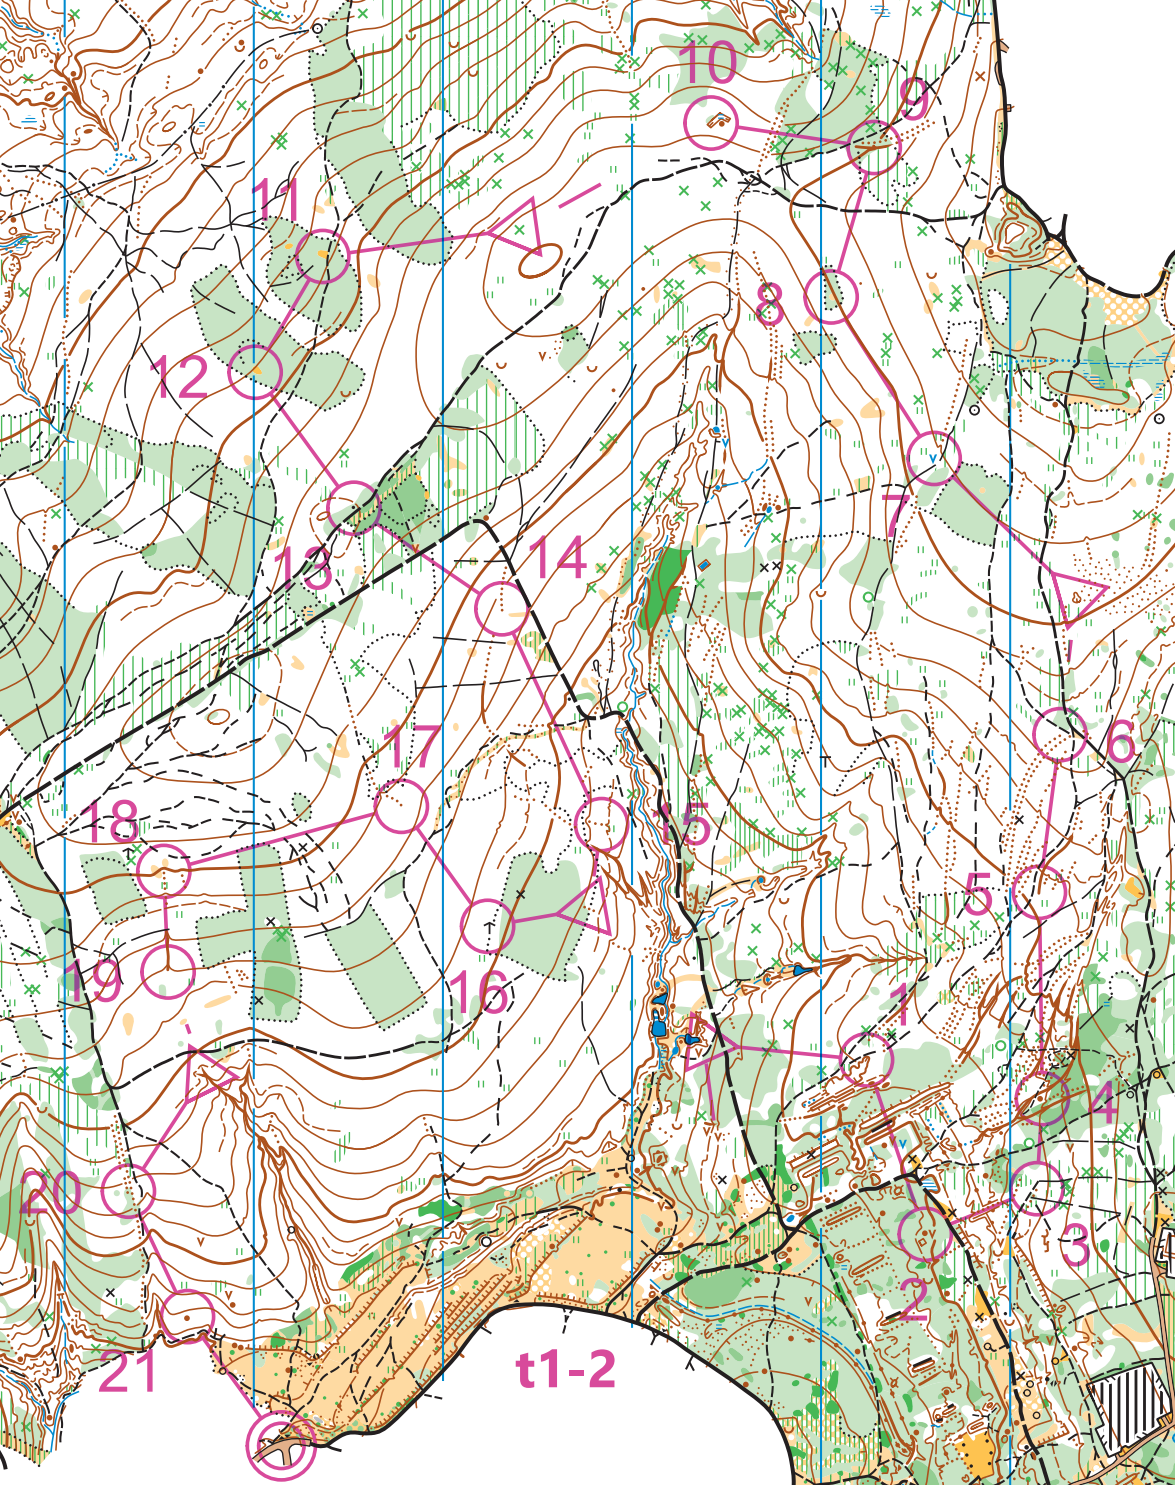

t4		1,7 km			
▷		/	∕		
1	31	↑	●		
2	39	⊖	⊗		
3	32	/	∕	×	
4	38	/	∕	∕	
5	33	⊖	⊗		○
6	34	←	/	∕	∕
7	35	/	∕	∕	
8	36	△	△		
9	37	△	⊗		
○		110 m		⊗	

kategória
t4

Viedenská
Helsinská

t1,2-1

t1,2-1		0,9 km			
▷		↘	/	Y	
1	31	→	●	●	≡
2	32	↑	○	○	≡
3	33		∪		
4	34		⊖		
5	35	↘	∇		

Reg. číslo
 SZOŠ 10.18.V
 Mapoval a kreslil:
 10.-15.3.2010
 Peter Sláma 30
 Správca
 Peter Sláma
 0903-736 429
 Tlač CANON iRC 3380i

kategória

t1-2		5,5 km		
▷		↓	∩	
1	31		∩	
2	32		●	
3	33	→	▨	↗
4	34		●	
5	35		∧	✓
6	36	↑	▨	
▷			⊖	
7	37		∩	
8	38		⊖	
9	39		∧	<
10	40		⊖	
▷			⊗	
11	52		⊖	
12	53		⊖	
13	54		▲	
14	55		▨	⊥
15	56		▨	⊥
▷			▨	
16	57		↑	
17	58		▨	↘
18	59	←	▨	⊥
19	60		∧	⊥
▷			∧ ∩ ∪	
20	61	←	▨	⊥
21	62		●	

⊖ 210 m ⊗

t2		4,3 km			
▷		↓	∩		
1	31		∩		
2	32		●		
3	33	→	▨		↗
4	34		●		
5	35		∧		✓
6	36	↑	▨		
▷			⊙		
7	37		∩		
8	38		⊙		
9	64		∩		
10	55		▨		⊥
11	56		▨		⊥
▷			▨		
12	57		↑		
13	60		∧		⊥
14	61	←	▨		⊥
15	62		●		
⊙	210 m				⊙

t3		3,5 km			
▷		↓	∩		
1	31		∩		
2	34		●		
3	35		∧		✓
4	36	↑	▨		
▷			⊙		
5	37		∩		
6	65		∩		
7	55		▨		⊥
8	56		▨		⊥
▷			▨		
9	57		↑		
10	66		∧	∧	∠
11	62		●		
○	210 m		⊙		

t3