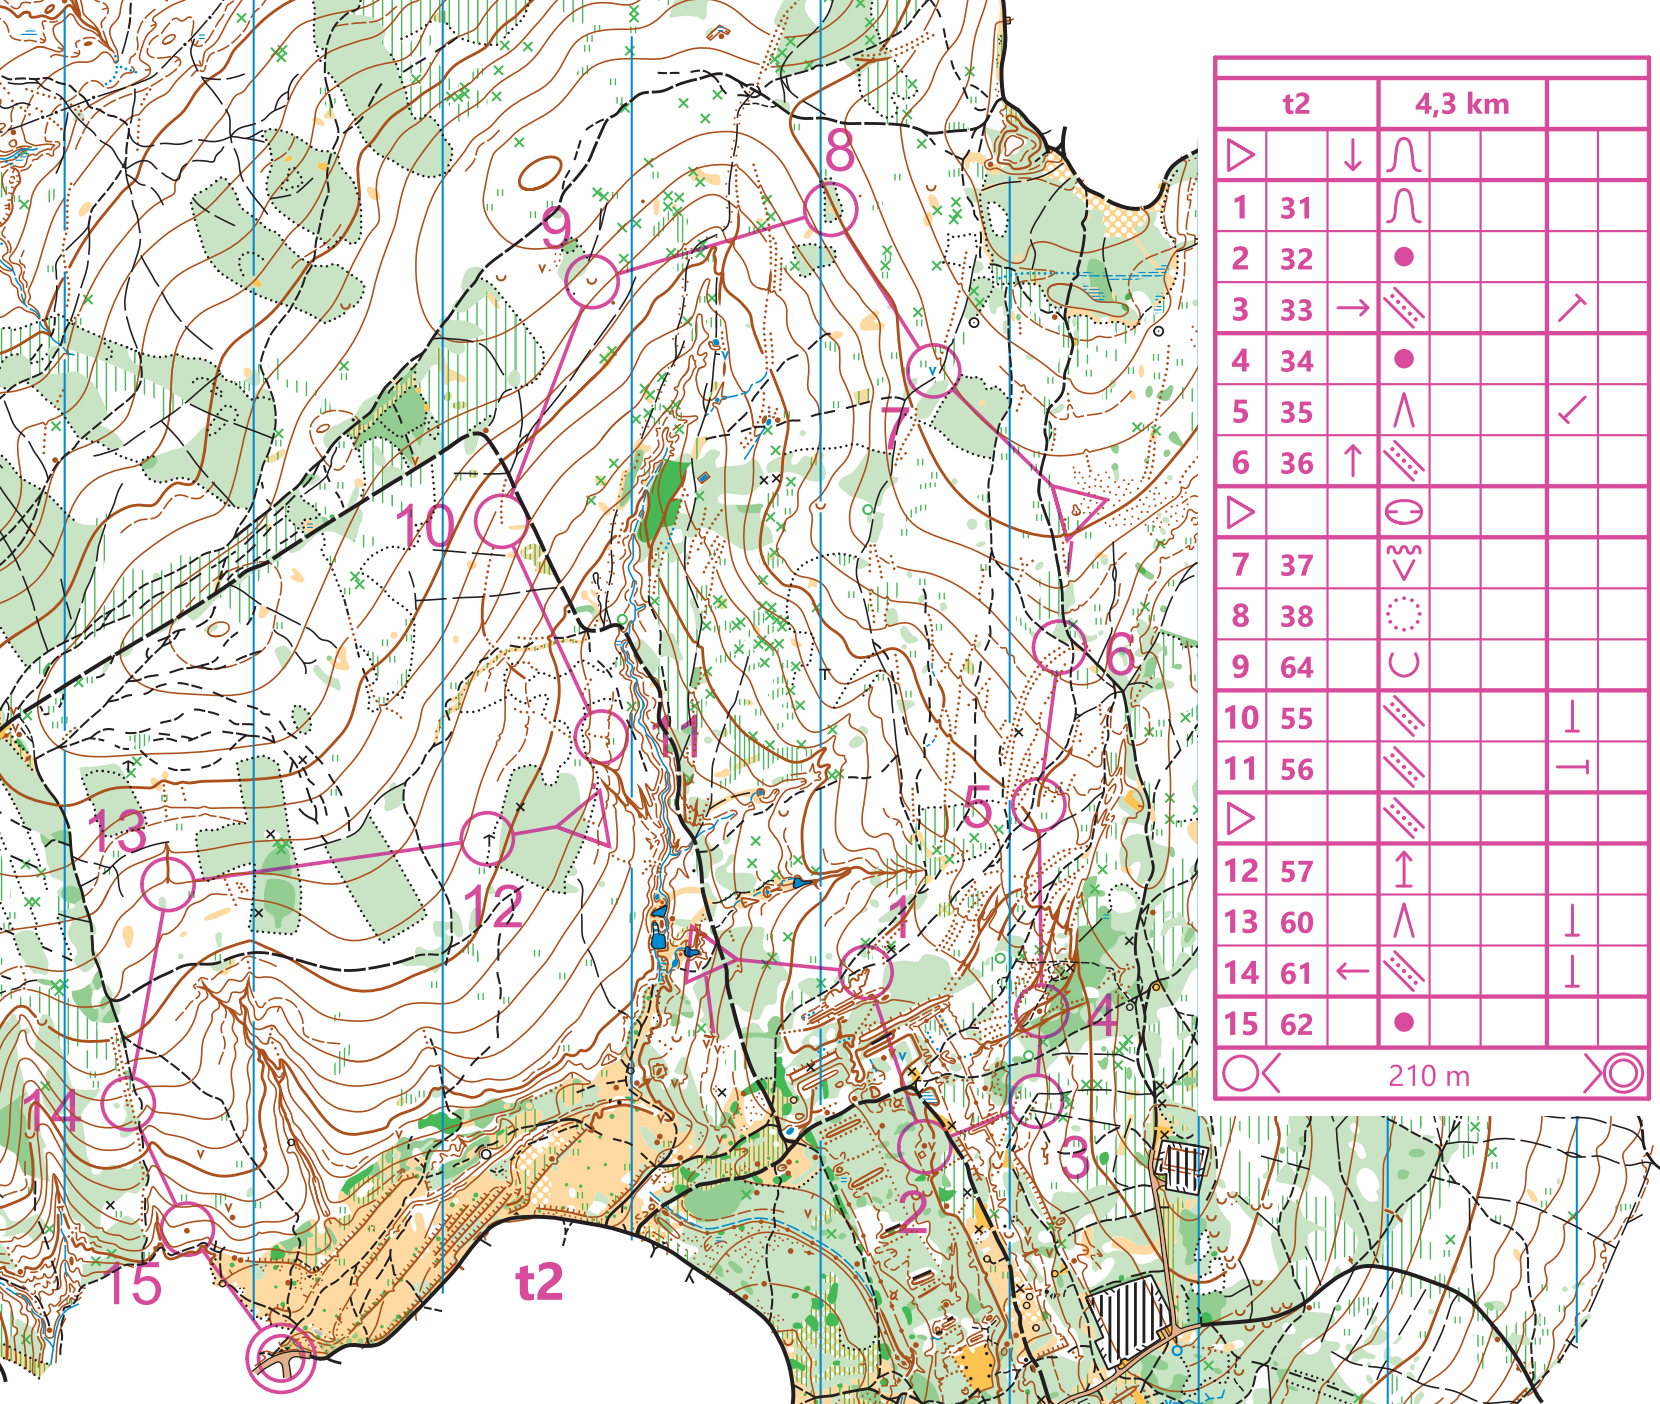

t4		1,7 km			
▷		/	∕		
1	31	↑	●		
2	39	⊖	⊗		
3	32	/	∕	×	
4	38	/	∕	∕	
5	33	⊖	⊗		○
6	34	←	/	∕	∕
7	35	/	∕	∕	
8	36	△	△		
9	37	△	⊗		
○		110 m		⊗	

kategória
t4

Viedenská
Helsinská

t1,2-1

t1,2-1		0,9 km			
▷		↘	/	Y	
1	31	→	●	●	≡
2	32	↑	○	○	≡
3	33		∪		
4	34		⊖		
5	35	↘	∇		

Reg. číslo
 SZOŠ 10.18.V
 Mapoval a kreslil:
 10.-15.3.2010
 Peter Sláma 30
 Správca
 Peter Sláma
 0903-736 429
 Tlač CANON iRC 3380i

kategória

t1-2		5,5 km		
▷		↓	∩	
1	31		∩	
2	32		●	
3	33	→	▨	↗
4	34		●	
5	35		∧	✓
6	36	↑	▨	
▷			⊖	
7	37		∩	
8	38		⊖	
9	39		∧	<
10	40		⊖	
▷			⊗	
11	52		⊖	
12	53		⊖	
13	54		▲	
14	55		▨	⊥
15	56		▨	⊥
▷			▨	
16	57		↑	
17	58		▨	↘
18	59	←	▨	⊥
19	60		∧	⊥
▷			∧ ∩ ∪	
20	61	←	▨	⊥
21	62		●	

⊖ 210 m ⊗

t2		4,3 km			
▷		↓	∩		
1	31		∩		
2	32		●		
3	33	→	▨		↗
4	34		●		
5	35		∧		✓
6	36	↑	▨		
▷			⊙		
7	37		∩		
8	38		⊙		
9	64		∩		
10	55		▨		⊥
11	56		▨		⊥
▷			▨		
12	57		↑		
13	60		∧		⊥
14	61	←	▨		⊥
15	62		●		
⊙	210 m				⊙

t3		3,5 km			
▷		↓	∩		
1	31		∩		
2	34		●		
3	35		∧		✓
4	36	↑	▨		
▷			⊙		
5	37		∩		
6	65		∩		
7	55		▨		⊥
8	56		▨		⊥
▷			▨		
9	57		↑		
10	66		∧	∧	∠
11	62		●		
○	210 m		⊙		

t3