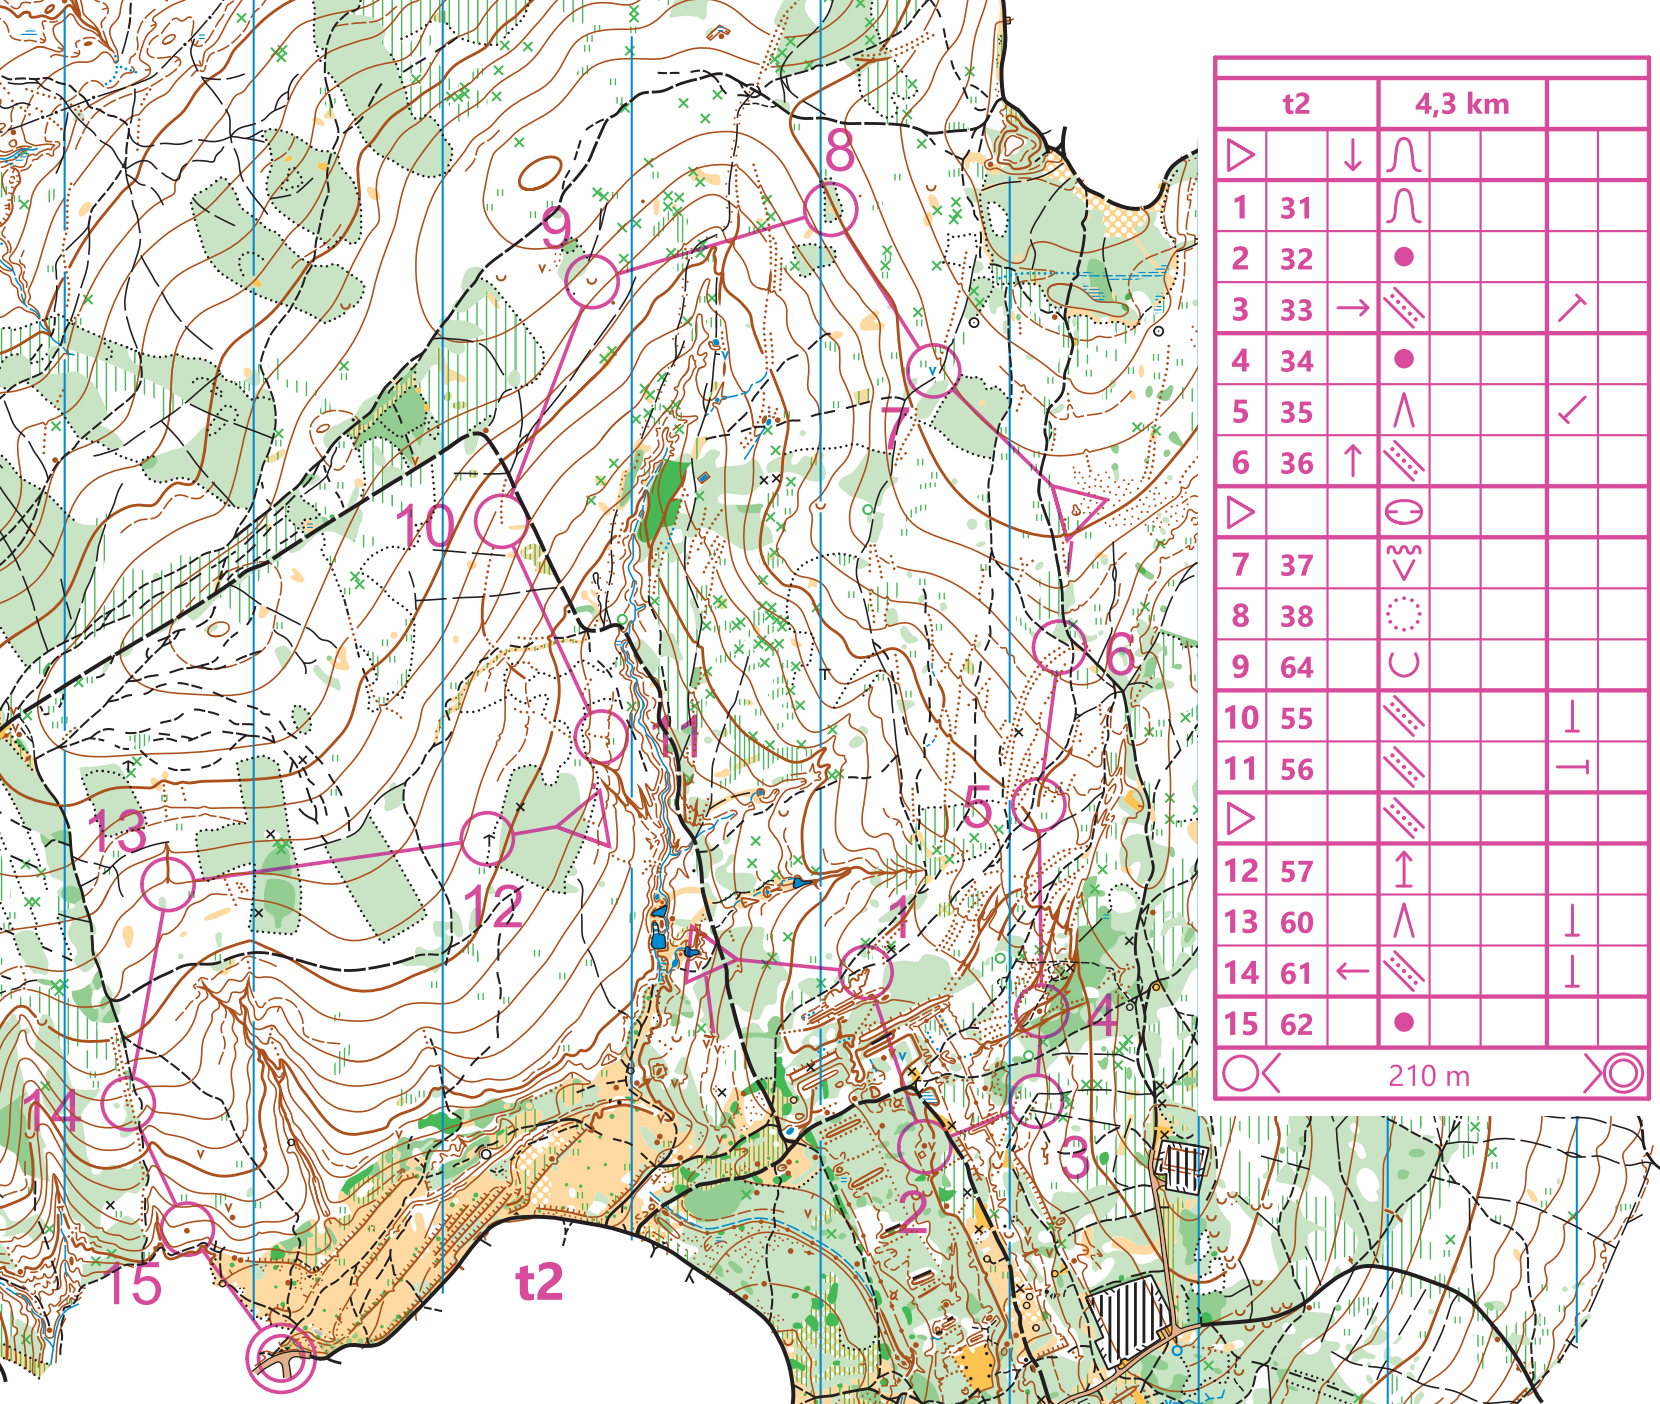

t1,2-1

t1,2-1		0,9 km				
▷		↘	↗	↖		
1	31	→	●	●		≡
2	32	↑	○	○		≡
3	33		∪			
4	34		⊖			
5	35	↘	∇			

Reg. číslo
SZOŠ 10.18.V
Mapoval a kreslil:
10.-15.3.2010
Peter Sláma 30
Správca
Peter Sláma
0903-736 429
Tlač CANON iRC 3380i

kategória

t1-2		5,5 km		
▷		↓	∩	
1	31		∩	
2	32		●	
3	33	→	▨	↗
4	34		●	
5	35		∧	✓
6	36	↑	▨	
▷			⊖	
7	37		∩	
8	38		⊖	
9	39		∧	<
10	40		⊖	
▷			⊗	
11	52		⊖	
12	53		⊖	
13	54		▲	
14	55		▨	⊥
15	56		▨	→
▷			▨	
16	57		↑	
17	58		▨	↘
18	59	←	▨	⊥
19	60		∧	⊥
▷			∧ ∩ ∪	
20	61	←	▨	⊥
21	62		●	

○ < 210 m > ○

t2		4,3 km			
▷		↓	∩		
1	31		∩		
2	32		●		
3	33	→	▨		↗
4	34		●		
5	35		∧		✓
6	36	↑	▨		
▷			⊙		
7	37		∩		
8	38		⊙		
9	64		∩		
10	55		▨		⊥
11	56		▨		⊥
▷			▨		
12	57		↑		
13	60		∧		⊥
14	61	←	▨		⊥
15	62		●		
⊙	210 m				⊙

	t3	3,5 km		
▷		↓	∩	
1	31		∩	
2	34		●	
3	35		∧	✓
4	36	↑	▨	
▷			⊙	
5	37		∩	
6	65		∩	
7	55		▨	⊥
8	56		▨	⊥
▷			▨	
9	57		↑	
10	66		∧	∧
11	62		●	

○ 210 m ⊙

t4		1,8 km			
▷		↘	↗	↖	
1	31	→	●	●	≡
2	36		⊖		
3	37	↓	●		
4	42		∩		
5	38		∪		↗
6	39	↖	▲		
7	41		▨	▨	↖
8	40		∩		
9	43	←	↑		
○	←	110 m			→