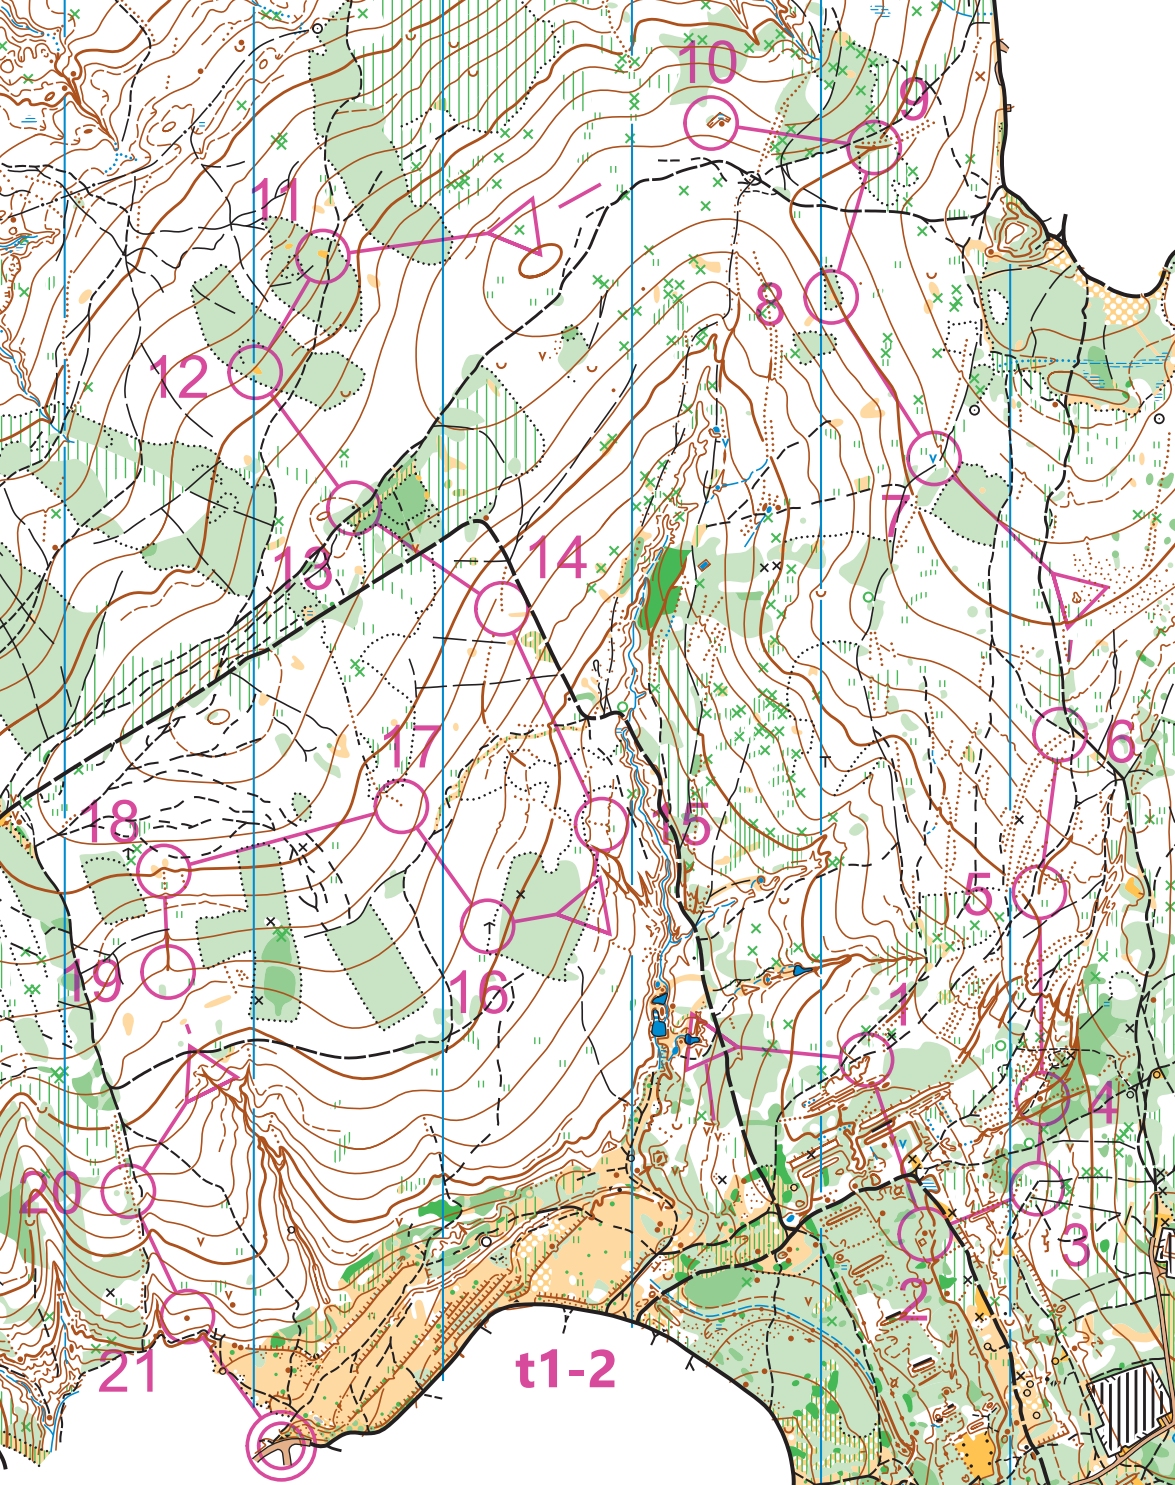

t1,2-1

t1,2-1		0,9 km				
▷		↘	↗	↖		
1	31	→	●	●		≡
2	32	↑	○	○		≡
3	33		∪			
4	34		⊖			
5	35	↘	∇			

Reg. číslo
SZOŠ 10.18.V
Mapoval a kreslil:
10.-15.3.2010
Peter Sláma 30
Správca
Peter Sláma
0903-736 429
Tlač CANON iRC 3380i

kategória

t1-2		5,5 km		
▷		↓	∩	
1	31		∩	
2	32		●	
3	33	→	▨	↗
4	34		●	
5	35		∧	✓
6	36	↑	▨	
▷			⊖	
7	37		∩	
8	38		⊖	
9	39		∧	<
10	40		⊖	
▷			⊗	
11	52		⊖	
12	53		⊖	
13	54		▲	
14	55		▨	⊥
15	56		▨	→
▷			▨	
16	57		↑	
17	58		▨	↘
18	59	←	▨	⊥
19	60		∧	⊥
▷			∧ ∩ ∪	
20	61	←	▨	⊥
21	62		●	

○ < 210 m > ○

t2		4,3 km			
▷		↓	∩		
1	31		∩		
2	32		●		
3	33	→	▨		↗
4	34		●		
5	35		∧		✓
6	36	↑	▨		
▷			⊙		
7	37		∩		
8	38		⊙		
9	64		∩		
10	55		▨		⊥
11	56		▨		⊥
▷			▨		
12	57		↑		
13	60		∧		⊥
14	61	←	▨		⊥
15	62		●		
⊙	210 m				⊙

	t3	3,5 km		
▷		↓	∩	
1	31		∩	
2	34		●	
3	35		∧	✓
4	36	↑	▨	
▷			⊙	
5	37		∩	
6	65		∩	
7	55		▨	⊥
8	56		▨	⊥
▷			▨	
9	57		↑	
10	66		∧	∧
11	62		●	

○ 210 m ⊙

t4		1,8 km			
▷		↘	↗	↖	
1	31	→	●	●	≡
2	36		⊖		
3	37	↓	●		
4	42		∩		
5	38		∪		↗
6	39	↖	▲		
7	41		▨	▨	↖
8	40		∩		
9	43	←	↑		
○	←	110 m			→