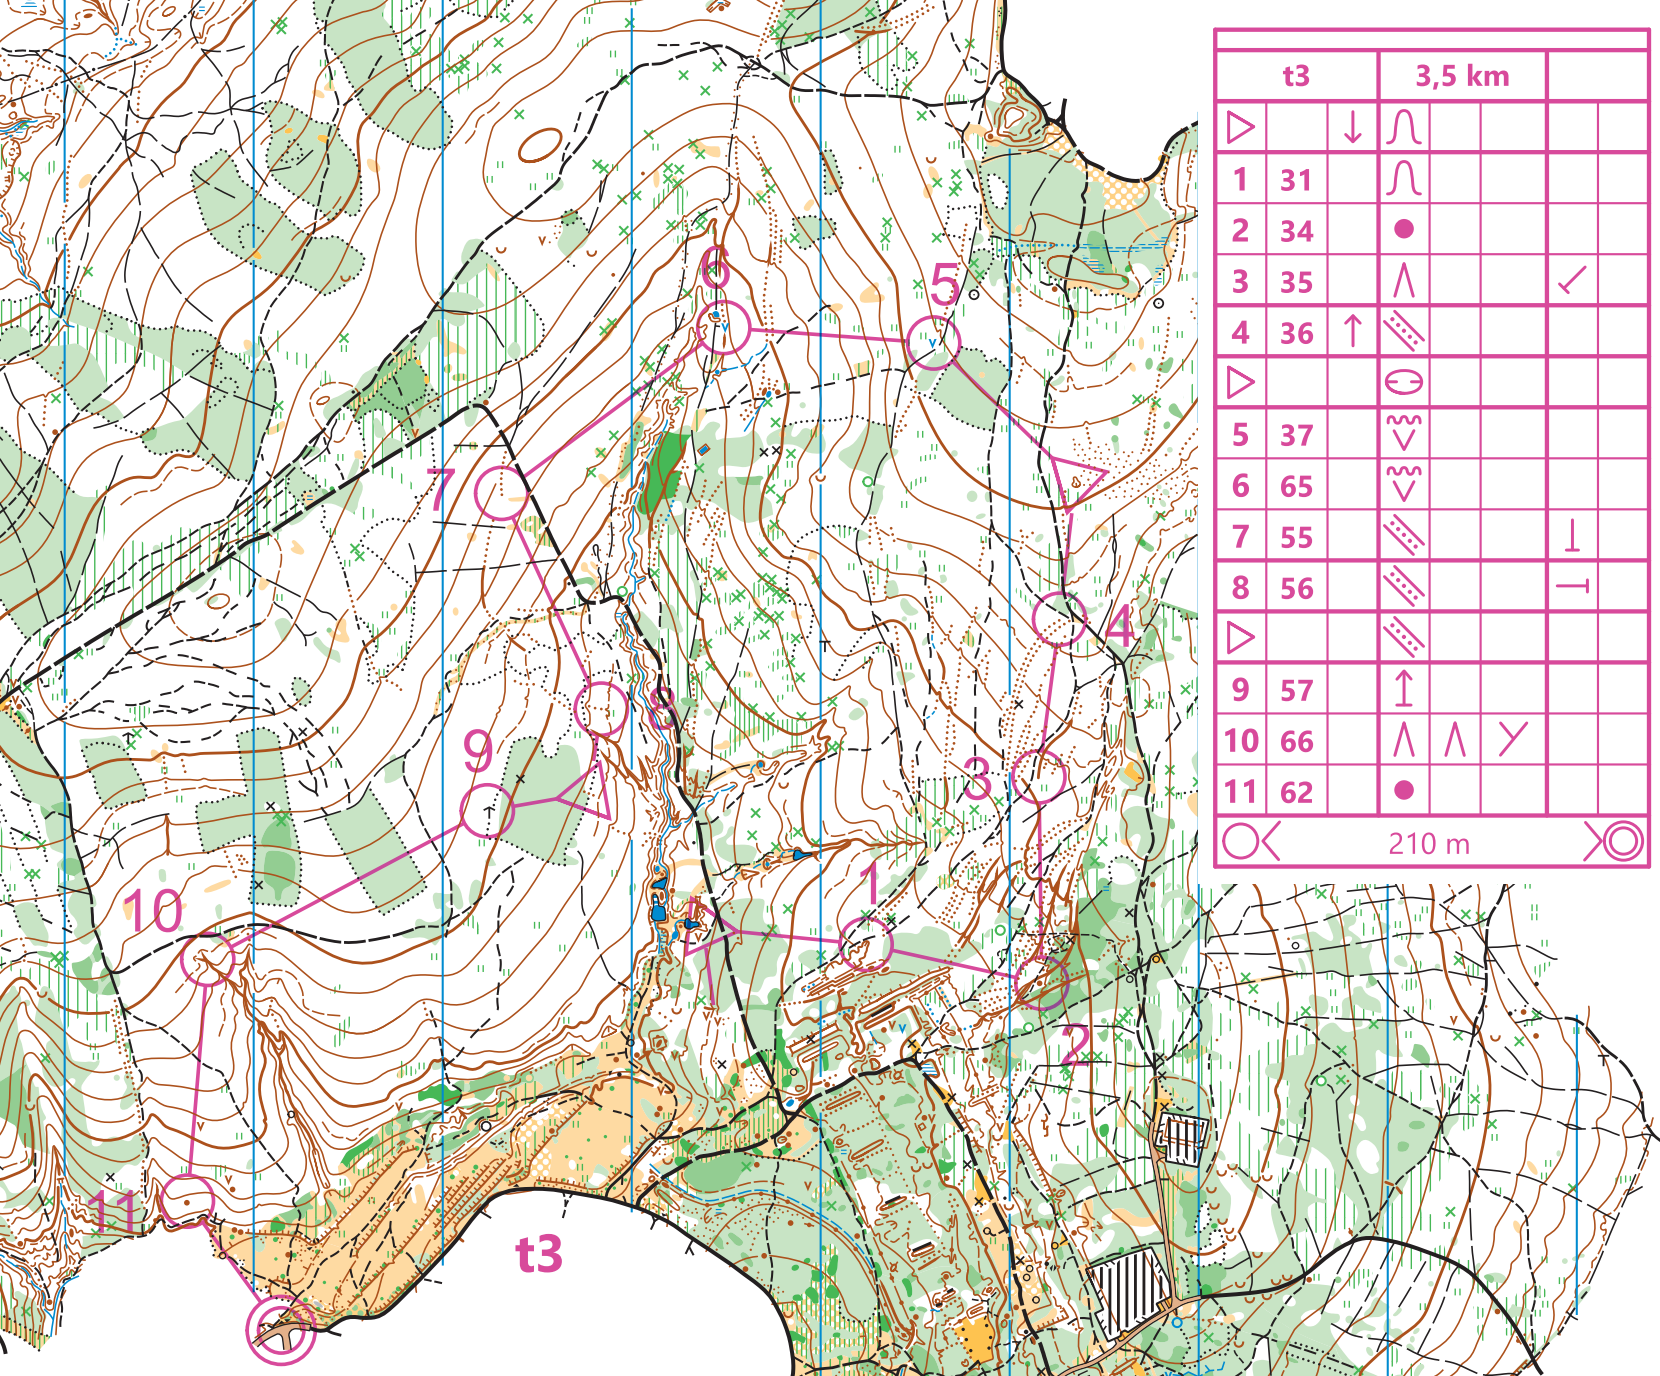

t1,2-1

t1,2-1		0,9 km				
▷		↘	↗	↖		
1	31	→	●	●		≡
2	32	↑	○	○		≡
3	33		∪			
4	34		⊖			
5	35	↘	∇			

Reg. číslo
SZOŠ 10.18.V
Mapoval a kreslil:
10.-15.3.2010
Peter Sláma 30
Správca
Peter Sláma
0903-736 429
Tlač CANON iRC 3380i

kategória

t1-2		5,5 km		
▷		↓	∩	
1	31		∩	
2	32		●	
3	33	→	▨	↗
4	34		●	
5	35		∧	✓
6	36	↑	▨	
▷			⊖	
7	37		∩	
8	38		⊖	
9	39		∧	<
10	40		⊖	
▷			⊗	
11	52		⊖	
12	53		⊖	
13	54		▲	
14	55		▨	⊥
15	56		▨	→
▷			▨	
16	57		↑	
17	58		▨	↘
18	59	←	▨	⊥
19	60		∧	⊥
▷			∧ ∩ ∪	
20	61	←	▨	⊥
21	62		●	

○ < 210 m > ○

t2		4,3 km			
▷		↓	∩		
1	31		∩		
2	32		●		
3	33	→	▨		↗
4	34		●		
5	35		∧		✓
6	36	↑	▨		
▷			⊙		
7	37		∩		
8	38		⊙		
9	64		∩		
10	55		▨		⊥
11	56		▨		⊥
▷			▨		
12	57		↑		
13	60		∧		⊥
14	61	←	▨		⊥
15	62		●		
⊙	210 m				⊙

	t3	3,5 km		
▷		↓	∩	
1	31		∩	
2	34		●	
3	35		∧	✓
4	36	↑	▨	
▷			⊙	
5	37		∩	
6	65		∩	
7	55		▨	⊥
8	56		▨	⊥
▷			▨	
9	57		↑	
10	66		∧	∧
11	62		●	

○ 210 m ⊙

t4		1,8 km			
▷		↘	↗	↖	
1	31	→	●	●	≡
2	36		⊖		
3	37	↓	●		
4	42		∩		
5	38		∪		↗
6	39	↖	▲		
7	41		▨	▨	↖
8	40		∩		
9	43	←	↑		
○	←	110 m			→