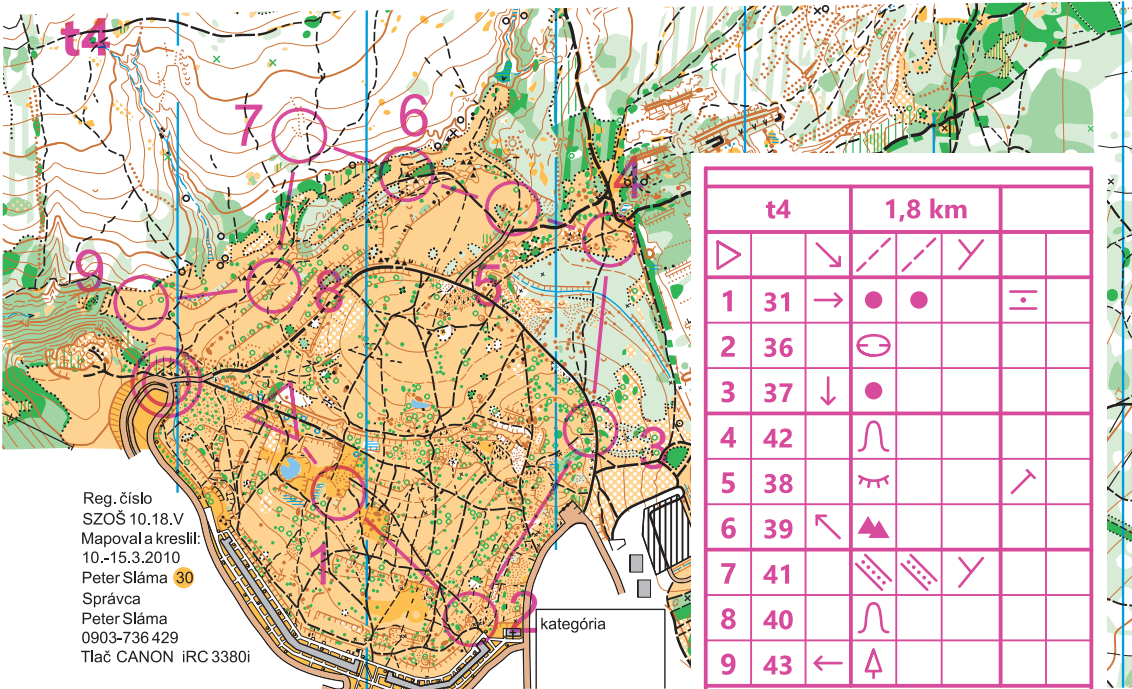

t1,2-1

t1,2-1		0,9 km				
▷		↘	↗	↖		
1	31	→	●	●		≡
2	32	↑	○	○		≡
3	33		∪			
4	34		⊖			
5	35	↘	∇			

Reg. číslo
SZOŠ 10.18.V
Mapoval a kreslil:
10.-15.3.2010
Peter Sláma 30
Správca
Peter Sláma
0903-736 429
Tlač CANON iRC 3380i

○ < 210 m > ○

t2		4,3 km			
▷		↓	∩		
1	31		∩		
2	32		●		
3	33	→	▨		↗
4	34		●		
5	35		∧		✓
6	36	↑	▨		
▷			⊙		
7	37		∩		
8	38		⊙		
9	64		∩		
10	55		▨		⊥
11	56		▨		⊥
▷			▨		
12	57		↑		
13	60		∧		⊥
14	61	←	▨		⊥
15	62		●		
⊙	210 m				⊙

	t3	3,5 km		
▷		↓	∩	
1	31		∩	
2	34		●	
3	35		∧	✓
4	36	↑	▨	
▷			⊙	
5	37		∩	
6	65		∩	
7	55		▨	⊥
8	56		▨	⊥
▷			▨	
9	57		↑	
10	66		∧	∧
11	62		●	

○ 210 m ⊙

t4		1,8 km			
▷		↘	↗	↖	
1	31	→	●	●	≡
2	36		⊖		
3	37	↓	●		
4	42		∩		
5	38		∪		↗
6	39	↖	▲		
7	41		▨	▨	↖
8	40		∩		
9	43	←	↑		
○	←	110 m			→

Reg. číslo
 SZOŠ 10.18.V
 Mapoval a kreslil:
 10.-15.3.2010
 Peter Sláma 30
 Správca
 Peter Sláma
 0903-736 429
 Tlač CANON iRC 3380i

kategória